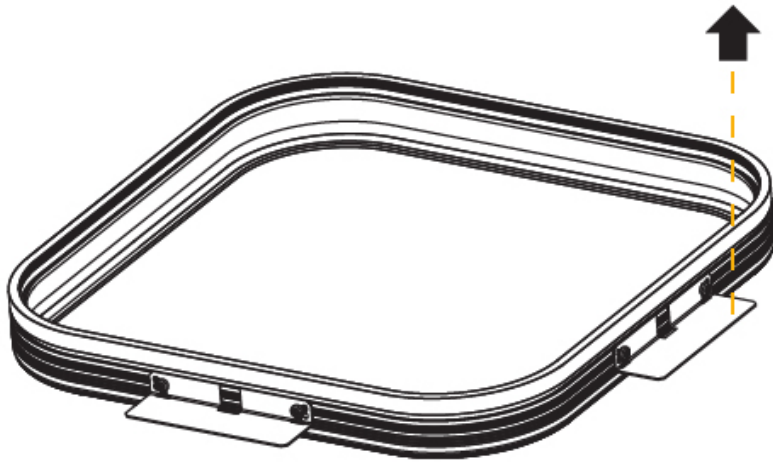

SMOOTHY TRIMLESS

A36548-

PROJECT

TYPE

SPECIFIER

QUANTITY

DATE