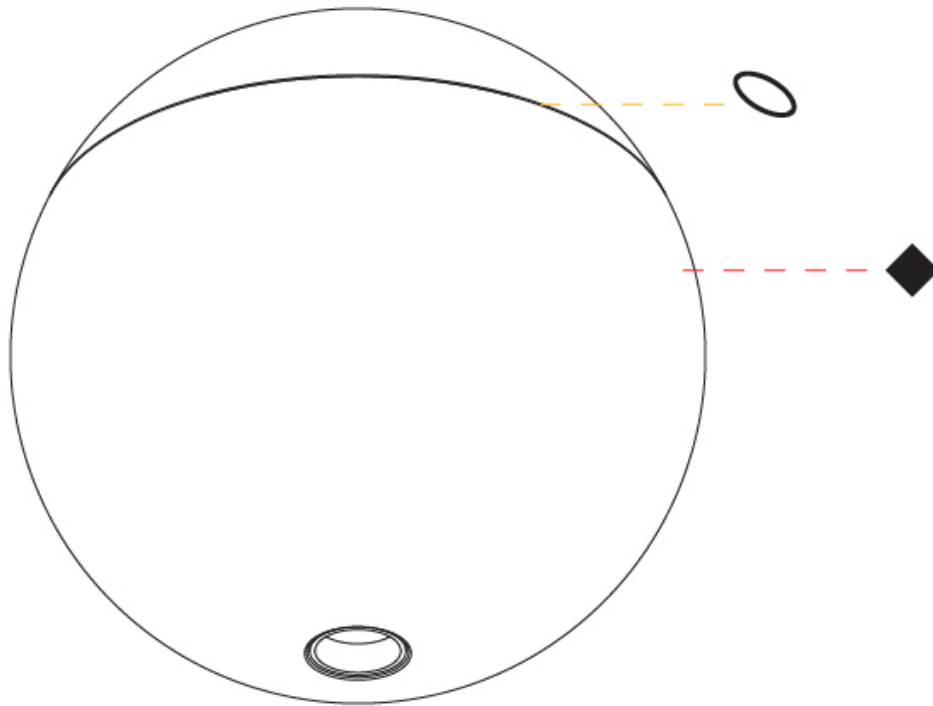

## SNOOKER TRACK

A380205-

PROJECT

TYPE

SPECIFIER

QUANTITY

DATE

A