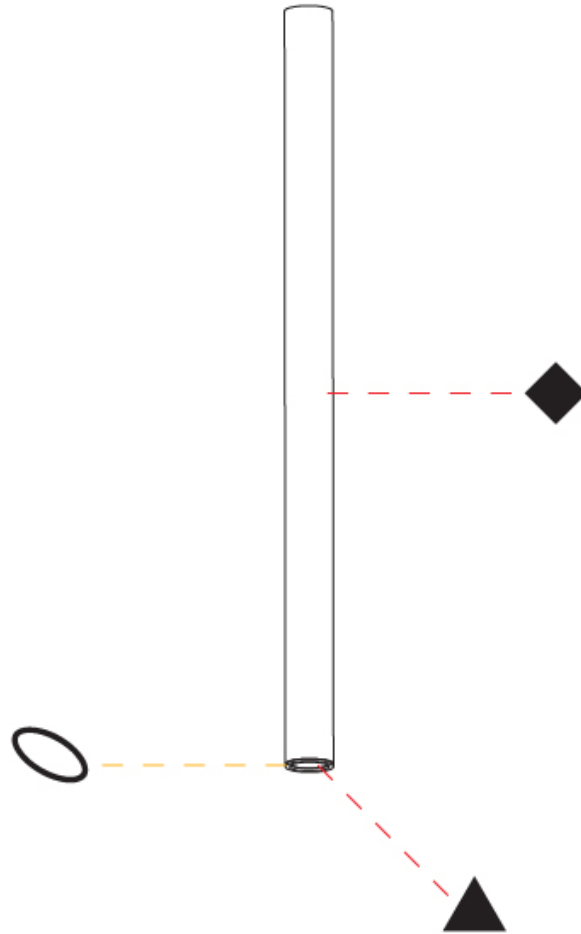

## HANGOVER PLUG 40

A380368-

PROJECT

TYPE

SPECIFIER

QUANTITY

DATE

A