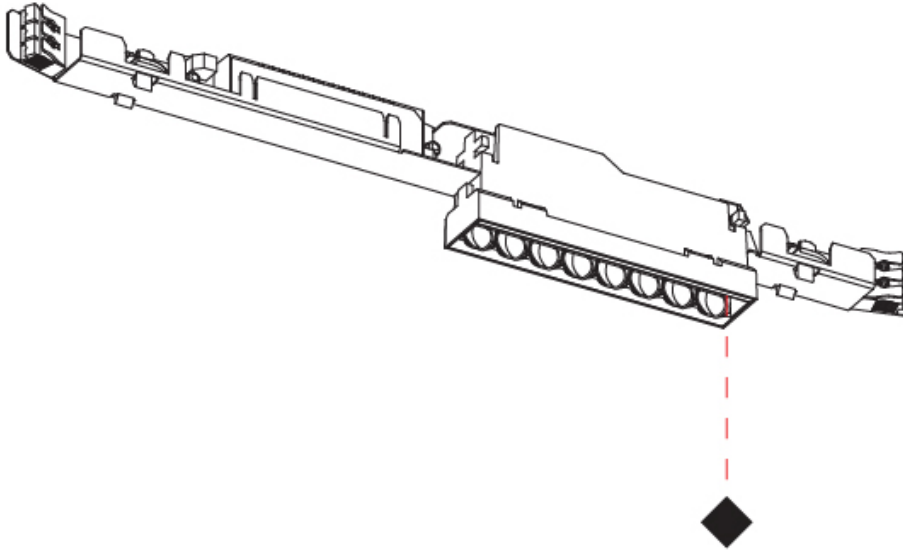

## MAGIQ HOLLOW WALLWASH KORONA

A380529-

PROJECT

TYPE

SPECIFIER

QUANTITY

DATE

A