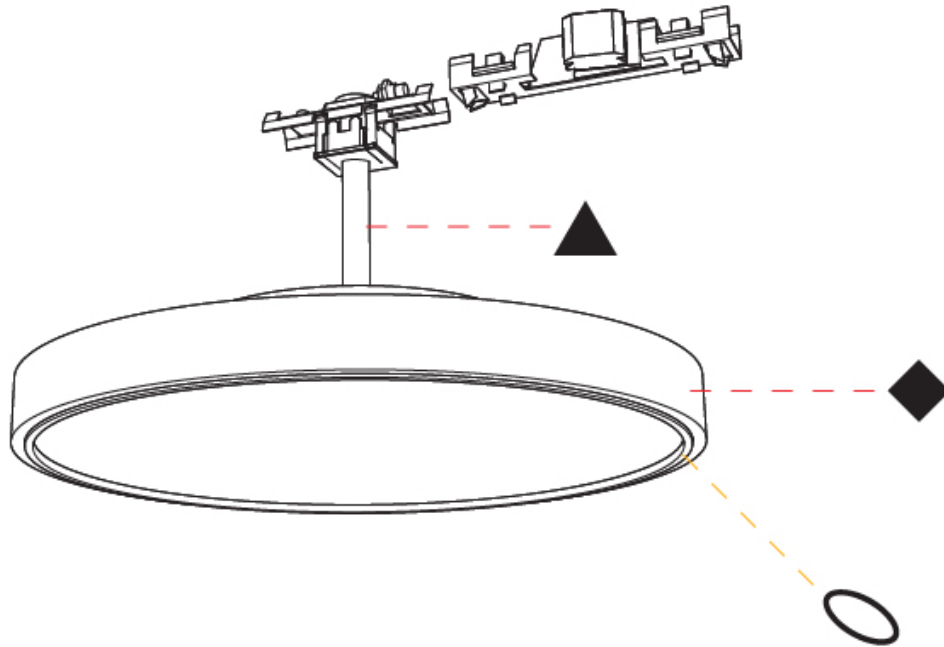

PROJECT
TYPE
SPECIFIER
QUANTITY
DATE

SIGN DIVA TUBE

A380537-

PROJECT

TYPE

SPECIFIER

QUANTITY

DATE