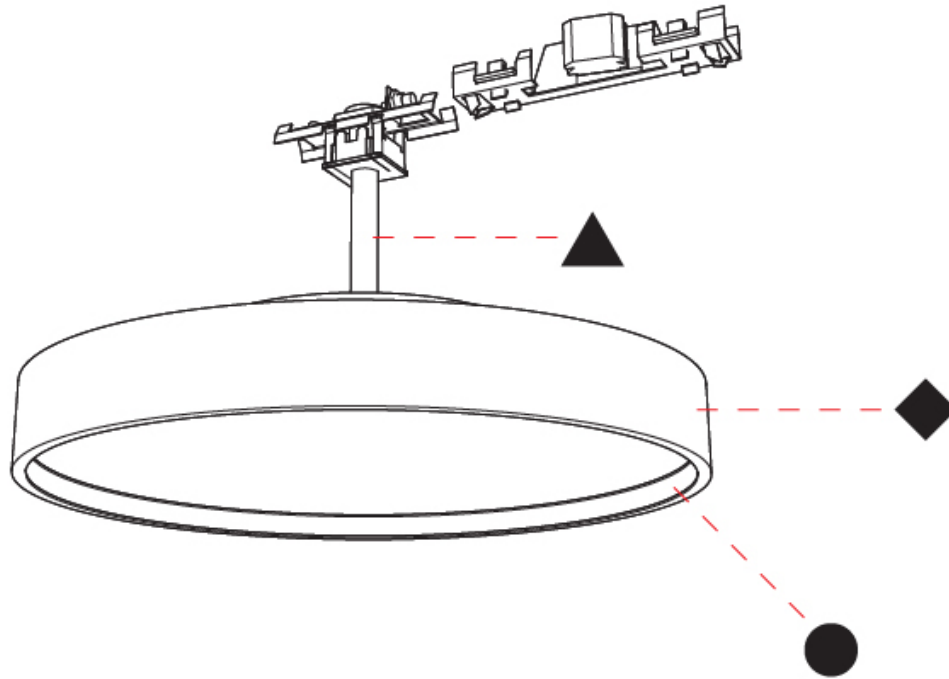

SIGN DIVA TUBE KORONA

A380538-

PROJECT

TYPE

SPECIFIER

QUANTITY

DATE

A