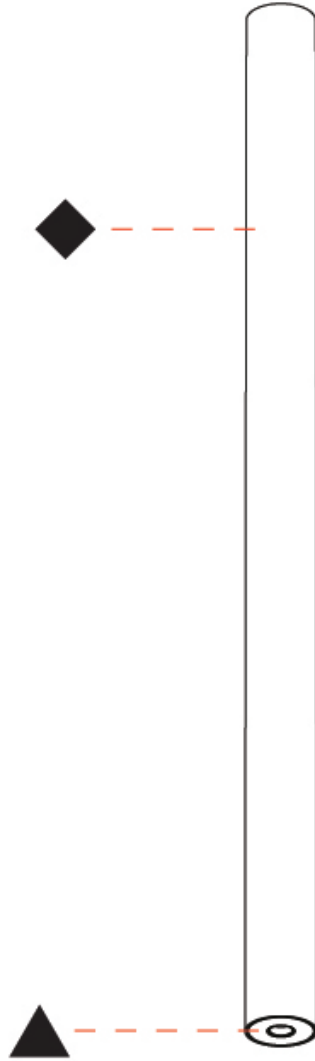

HANGOVER SUSPENSION

A380620-

PROJECT _____

TYPE _____

SPECIFIER _____

QUANTITY _____

DATE _____

A