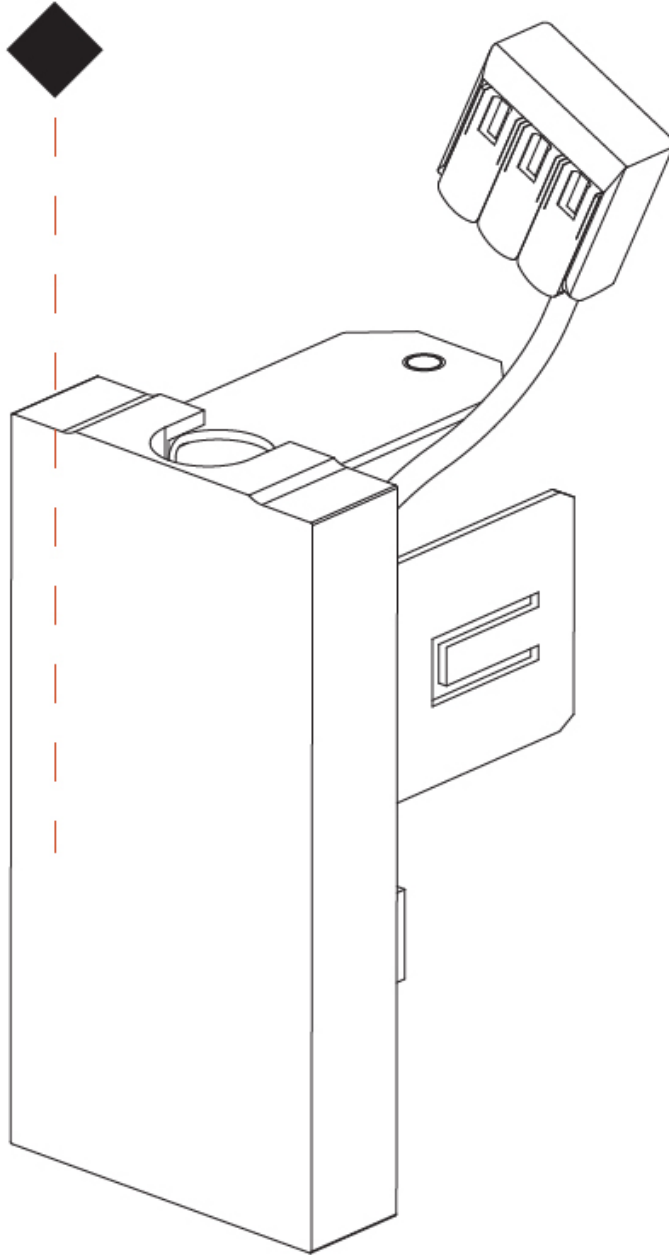

PROJECT	_____
TYPE	_____
SPECIFIER	_____
QUANTITY	_____
DATE	_____

A38937-

A