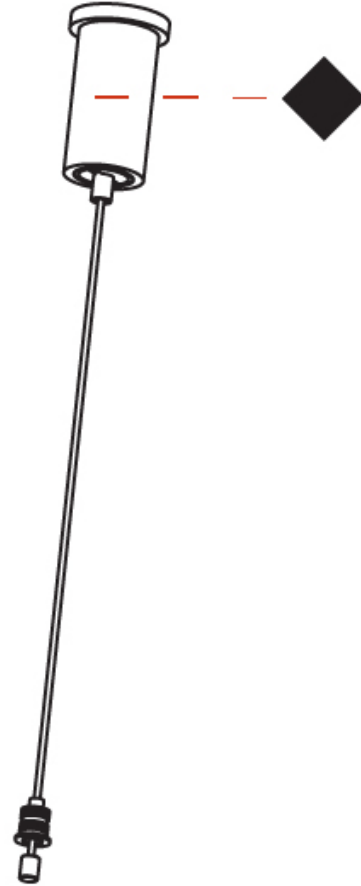

IDAHO 150

A39936-

PROJECT _____

TYPE _____

SPECIFIER _____

QUANTITY _____

DATE _____

A