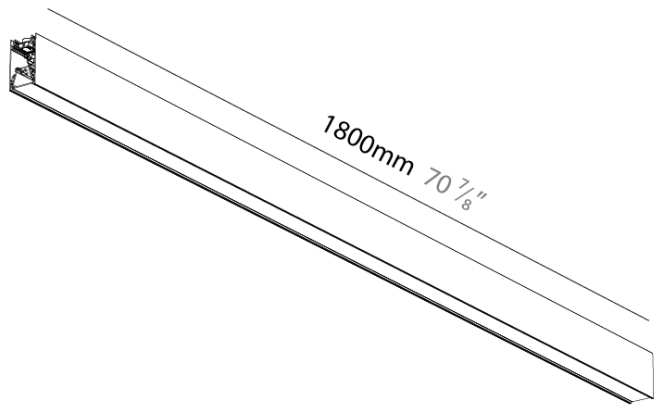

1. To build a product code in our configurator select the specify button on the base model # product page
2. To build a manual product code on this datasheet choose from the options listed below in blue font and add the suffix to the base model #

GENERAL

Series: Forties
Partner: Prolicht
Division: Architectural
Installation: Surface
Product Type: Linear Profiles
Mounting Location: Ceiling
Light Distribution: Direct

PHYSICAL

Shape: Rectangle
Length (mm): 1800
Length (in): 70 7/8
Width (mm): 45
Width (in): 1 3/4
Height (mm): 76
Height (in): 3
Diffuser: [Opal](#), [Prismatic](#), [Clear Prismatic](#), [Raster Black](#), [Glare Control](#), [Wallwash Right](#), [Wallwash Left](#), [Wallwash Double Asymmetric](#)
Fixture Finish: [SSR](#) / [BKV](#) / [CWI](#) / [CRY](#) / [HAB](#) / [UFT](#) / [ITA](#) / [RUA](#) / [FTG](#) / [MYG](#) / [LOD](#) / [PUS](#) / [FRO](#) / [FUP](#) / [KIA](#) / [POP](#) / [BLS](#) / [SPG](#) / [MEY](#) / [GOH](#) / [CHC](#) / [COM](#) / [ABZ](#) / [JAG](#) / [OBR](#) / [MOS](#) / [ROR](#)
Accent Finish: [OPL](#) / [MPM](#) / [CMP](#) / [RBK](#) / [GCL](#) / [WWR](#) / [WWL](#) / [WDA](#)
Fixture Material: Aluminum Die Cast

ELECTRICAL

Lamp Type: LED
Input Wattage (W): 26.7
Total Output Wattage (W): 24.6
Dimming: [Non-Dimming](#) / [Phase Dimming](#) / [DALI Dimming](#) / [0-10V Dimming](#) / [MATTER Dimming](#) / [Casambi](#)
Driver Included: Yes
Driver Location: Integrated
Driver Class: Class 2
Input Voltage (V): 120

LED

Color Temperature (°K): [2700](#) / [3000](#) / [3500](#) / [4000](#)
Max. Delivered Lumen (lm): Max 3792
CRI: >90 CRI
Lamp Life (hrs): 50000

RATINGS AND CERTIFICATIONS

Certified By: Certified for North American Standards
IP rating: IP20