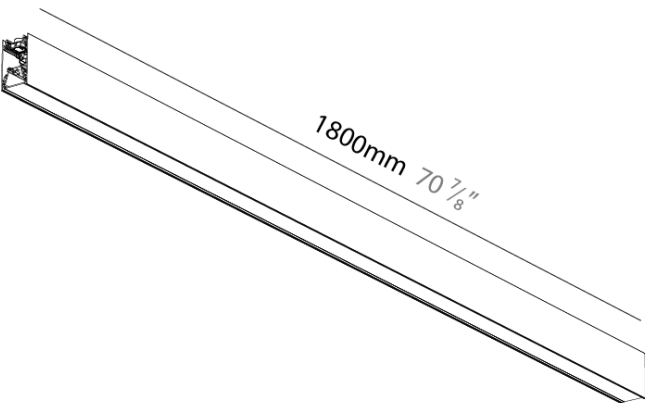

1. To build a product code in our configurator select the specify button on the base model # product page
2. To build a manual product code on this datasheet choose from the options listed below in blue font and add the suffix to the base model #

GENERAL

Series: Forties
Partner: Prolicht
Division: Architectural
Installation: Surface
Product Type: Linear Profiles
Mounting Location: Ceiling
Light Distribution: Direct

PHYSICAL

Shape: Rectangle
Length (mm): 1800
Length (in): 70 7/8
Width (mm): 45
Width (in): 1 3/4
Height (mm): 76
Height (in): 3
Diffuser: [Opal](#), [Prismatic](#), [Clear Prismatic](#), [Raster Black](#), [Glare Control](#), [Wallwash Right](#), [Wallwash Left](#), [Wallwash Double Asymmetric](#)
Fixture Finish: [SSR](#) / [BKV](#) / [CWI](#) / [CRY](#) / [HAB](#) / [UFT](#) / [ITA](#) / [RUA](#) / [FTG](#) / [MYG](#) / [LOD](#) / [PUS](#) / [FRO](#) / [FUP](#) / [KIA](#) / [POP](#) / [BLS](#) / [SPG](#) / [MEY](#) / [GOH](#) / [CHC](#) / [COM](#) / [ABZ](#) / [JAG](#) / [OBR](#) / [MOS](#) / [ROR](#)
Accent Finish: [OPL](#) / [MPM](#) / [CMP](#) / [RBK](#) / [GCL](#) / [WWR](#) / [WWL](#) / [WDA](#)
Fixture Material: Aluminum Die Cast

ELECTRICAL

Lamp Type: LED
Input Wattage (W): 26.7
Total Output Wattage (W): 24.6
Dimming: [Non-Dimming](#) / [Phase Dimming](#) / [DALI Dimming](#) / [0-10V Dimming](#) / [MATTER Dimming](#) / [Casambi](#)
Driver Included: Yes
Driver Location: Integrated
Driver Class: Class 2
Input Voltage (V): 120

LED

Color Temperature (°K): [2700](#) / [3000](#) / [3500](#) / [4000](#)
Max. Delivered Lumen (lm): Max 3792
CRI: >90 CRI
Lamp Life (hrs): 50000

RATINGS AND CERTIFICATIONS

Certified By: Certified for North American Standards
IP rating: IP20