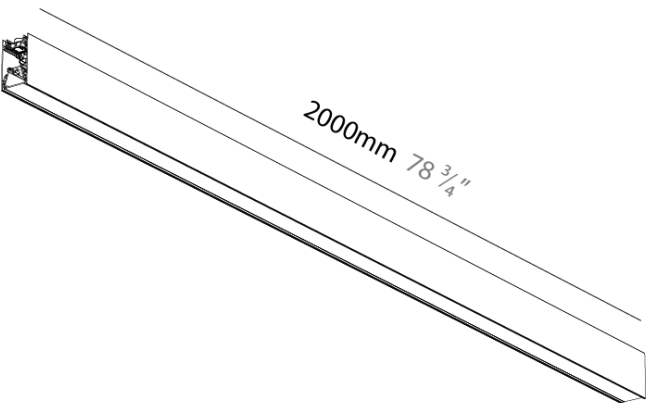

1. To build a product code in our configurator select the specify button on the base model # product page
2. To build a manual product code on this datasheet choose from the options listed below in blue font and add the suffix to the base model #

GENERAL
Series: Forties
Partner: Prolicht
Division: Architectural
Installation: Surface
Product Type: Linear Profiles
Mounting Location: Ceiling
Light Distribution: Direct

PHYSICAL
Shape: Rectangle
Length (mm): 2000
Length (in): 78 3/4
Width (mm): 45
Width (in): 1 3/4
Height (mm): 76
Height (in): 3
Diffuser: [Opal](#), [Prismatic](#), [Clear Prismatic](#), [Raster Black](#), [Glare Control](#), [Wallwash Right](#), [Wallwash Left](#), [Wallwash Double Asymmetric](#)
Fixture Finish: [SSR](#) / [BKV](#) / [CWI](#) / [CRY](#) / [HAB](#) / [UFT](#) / [ITA](#) / [RUA](#) / [FTG](#) / [MYG](#) / [LOD](#) / [PUS](#) / [FRO](#) / [FUP](#) / [KIA](#) / [POP](#) / [BLS](#) / [SPG](#) / [MEY](#) / [GOH](#) / [CHC](#) / [COM](#) / [ABZ](#) / [JAG](#) / [OBR](#) / [MOS](#) / [ROR](#)
Accent Finish: [OPL](#) / [MPM](#) / [CMP](#) / [RBK](#) / [GCL](#) / [WWR](#) / [WWL](#) / [WDA](#)
Fixture Material: Aluminum Die Cast

ELECTRICAL
Lamp Type: LED
Input Wattage (W): 29.7
Total Output Wattage (W): 27.3
Dimming: [Non-Dimming](#) / [Phase Dimming](#) / [DALI Dimming](#) / [0-10V Dimming](#) / [MATTER Dimming](#) / [Casambi](#)
Driver Included: Yes
Driver Location: Integrated
Driver Class: Class 2
Input Voltage (V): 120

LED
Color Temperature (°K): [2700](#) / [3000](#) / [3500](#) / [4000](#)
Max. Delivered Lumen (lm): Max 4209
CRI: >90 CRI
Lamp Life (hrs): 50000

RATINGS AND CERTIFICATIONS
Certified By: Certified for North American Standards
IP rating: IP20