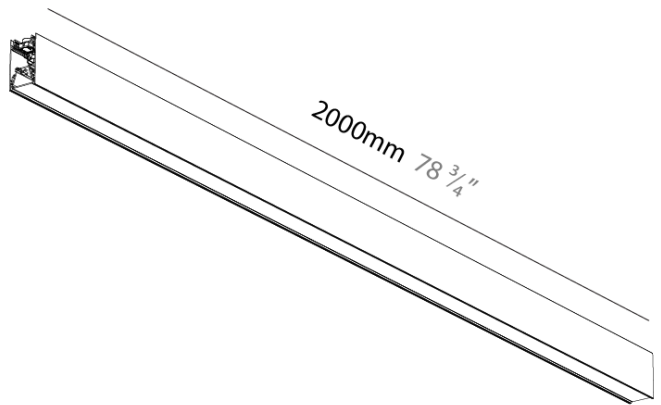

1. To build a product code in our configurator select the specify button on the base model # product page
2. To build a manual product code on this datasheet choose from the options listed below in blue font and add the suffix to the base model #

GENERAL

Series: Forties
Partner: Prolicht
Division: Architectural
Installation: Surface
Product Type: Linear Profiles
Mounting Location: Ceiling
Light Distribution: Direct

PHYSICAL

Shape: Rectangle
Length (mm): 2000
Length (in): 78 3/4
Width (mm): 45
Width (in): 1 3/4
Height (mm): 76
Height (in): 3
Diffuser: [Opal](#), [Prismatic](#), [Clear Prismatic](#), [Raster Black](#), [Glare Control](#), [Wallwash Right](#), [Wallwash Left](#), [Wallwash Double Asymmetric](#)
Fixture Finish: [SSR](#) / [BKV](#) / [CWI](#) / [CRY](#) / [HAB](#) / [UFT](#) / [ITA](#) / [RUA](#) / [FTG](#) / [MYG](#) / [LOD](#) / [PUS](#) / [FRO](#) / [FUP](#) / [KIA](#) / [POP](#) / [BLS](#) / [SPG](#) / [MEY](#) / [GOH](#) / [CHC](#) / [COM](#) / [ABZ](#) / [JAG](#) / [OBR](#) / [MOS](#) / [ROR](#)
Accent Finish: [OPL](#) / [MPM](#) / [CMP](#) / [RBK](#) / [GCL](#) / [WWR](#) / [WWL](#) / [WDA](#)
Fixture Material: Aluminum Die Cast

ELECTRICAL

Lamp Type: LED
Input Wattage (W): 13.1
Total Output Wattage (W): 13.7
Dimming: Non-Dimmable
Driver Included: Yes
Driver Location: Integrated
Driver Class: Class 2
Input Voltage (V): 120

LED

Color Temperature (°K): [2700](#) / [3000](#) / [3500](#) / [4000](#)
Max. Delivered Lumen (lm): Max 4209
CRI: >90 CRI
Lamp Life (hrs): 50000

RATINGS AND CERTIFICATIONS

Certified By: Certified for North American Standards
IP rating: IP20