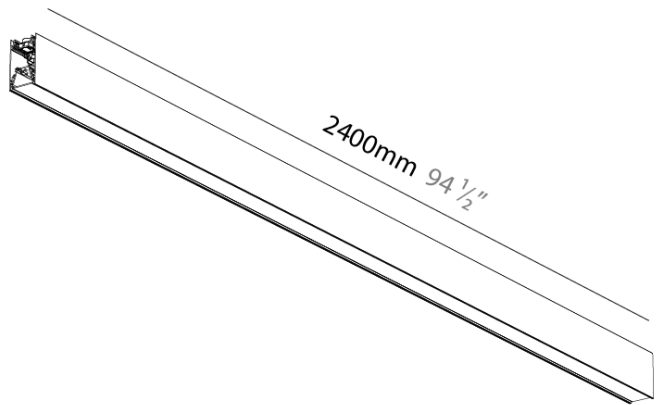

1. To build a product code in our configurator select the specify button on the base model # product page
2. To build a manual product code on this datasheet choose from the options listed below in blue font and add the suffix to the base model #

GENERAL

Series: Forties
Partner: Prolicht
Division: Architectural
Installation: Surface
Product Type: Linear Profiles
Mounting Location: Ceiling
Light Distribution: Direct

PHYSICAL

Shape: Rectangle
Length (mm): 2400
Length (in): 94 1/2
Width (mm): 45
Width (in): 1 3/4
Height (mm): 76
Height (in): 3
Diffuser: [Opal](#), [Prismatic](#), [Clear Prismatic](#), [Raster Black](#), [Glare Control](#), [Wallwash Right](#), [Wallwash Left](#), [Wallwash Double Asymmetric](#)
Fixture Finish: [SSR](#) / [BKV](#) / [CWI](#) / [CRY](#) / [HAB](#) / [UFT](#) / [ITA](#) / [RUA](#) / [FTG](#) / [MYG](#) / [LOD](#) / [PUS](#) / [FRO](#) / [FUP](#) / [KIA](#) / [POP](#) / [BLS](#) / [SPG](#) / [MEY](#) / [GOH](#) / [CHC](#) / [COM](#) / [ABZ](#) / [JAG](#) / [OBR](#) / [MOS](#) / [ROR](#)
Accent Finish: [OPL](#) / [MPM](#) / [CMP](#) / [RBK](#) / [GCL](#) / [WWR](#) / [WWL](#) / [WDA](#)
Fixture Material: Aluminum Die Cast

ELECTRICAL

Lamp Type: LED
Input Wattage (W): 35.6
Total Output Wattage (W): 32.8
Dimming: [Non-Dimming](#) / [Phase Dimming](#) / [DALI Dimming](#) / [0-10V Dimming](#) / [MATTER Dimming](#) / [Casambi](#)
Driver Included: Yes
Driver Location: Integrated
Driver Class: Class 2
Input Voltage (V): 120

LED

Color Temperature (°K): [2700](#) / [3000](#) / [3500](#) / [4000](#)
Max. Delivered Lumen (lm): Max 5056
CRI: >90 CRI
Lamp Life (hrs): 50000

RATINGS AND CERTIFICATIONS

Certified By: Certified for North American Standards
IP rating: IP40