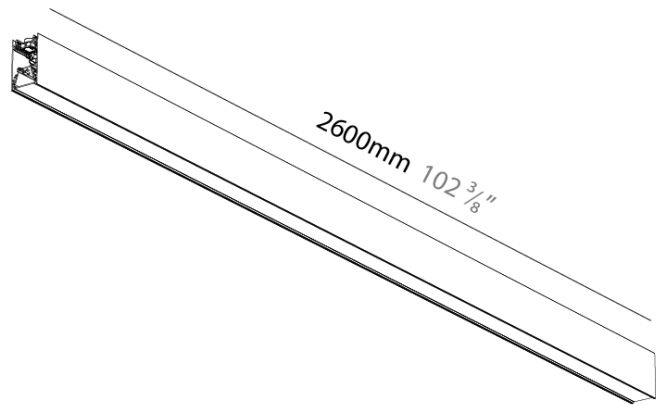

1. To build a product code in our configurator select the specify button on the base model # product page
2. To build a manual product code on this datasheet choose from the options listed below in blue font and add the suffix to the base model #

GENERAL

Series: Forties
Partner: Prolicht
Division: Architectural
Installation: Surface
Product Type: Linear Profiles
Mounting Location: Ceiling
Light Distribution: Direct

PHYSICAL

Shape: Rectangle
Length (mm): 2600
Length (in): 102 3/8
Width (mm): 45
Width (in): 1 3/4
Height (mm): 76
Height (in): 3
Diffuser: [Opal](#), [Prismatic](#), [Clear Prismatic](#), [Raster Black](#), [Glare Control](#), [Wallwash Right](#), [Wallwash Left](#), [Wallwash Double Asymmetric](#)
Fixture Finish: [SSR](#) / [BKV](#) / [CWI](#) / [CRY](#) / [HAB](#) / [UFT](#) / [ITA](#) / [RUA](#) / [FTG](#) / [MYG](#) / [LOD](#) / [PUS](#) / [FRO](#) / [FUP](#) / [KIA](#) / [POP](#) / [BLS](#) / [SPG](#) / [MEY](#) / [GOH](#) / [CHC](#) / [COM](#) / [ABZ](#) / [JAG](#) / [OBR](#) / [MOS](#) / [ROR](#)
Accent Finish: [OPL](#) / [MPM](#) / [CMP](#) / [RBK](#) / [GCL](#) / [WWR](#) / [WWL](#) / [WDA](#)
Fixture Material: Aluminum Die Cast

ELECTRICAL

Lamp Type: LED
Input Wattage (W): 38.6
Total Output Wattage (W): 35.5
Dimming: [Non-Dimming](#) / [Phase Dimming](#) / [DALI Dimming](#) / [0-10V Dimming](#) / [MATTER Dimming](#) / [Casambi](#)
Driver Included: Yes
Driver Location: Integrated
Driver Class: Class 2
Input Voltage (V): 120

LED

Color Temperature (°K): [2700](#) / [3000](#) / [3500](#) / [4000](#)
Max. Delivered Lumen (lm): Max 5473
CRI: >90 CRI
Lamp Life (hrs): 50000

RATINGS AND CERTIFICATIONS

Certified By: Certified for North American Standards
IP rating: IP40