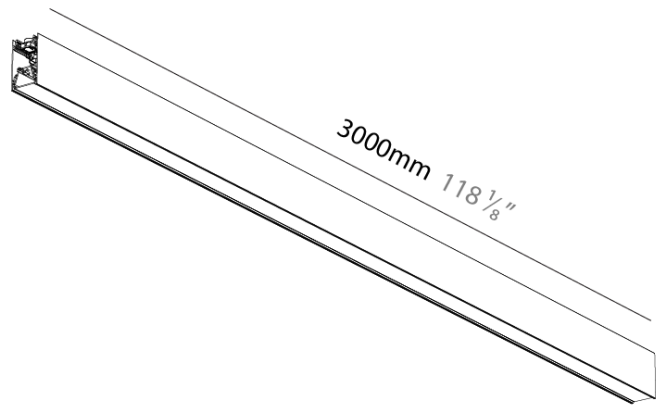

1. To build a product code in our configurator select the specify button on the base model # product page
2. To build a manual product code on this datasheet choose from the options listed below in blue font and add the suffix to the base model #

GENERAL

Series: Forties
Partner: Prolicht
Division: Architectural
Installation: Surface
Product Type: Linear Profiles
Mounting Location: Ceiling
Light Distribution: Direct

PHYSICAL

Shape: Rectangle
Length (mm): 3000
Length (in): 118 7/8
Width (mm): 45
Width (in): 1 3/4
Height (mm): 76
Height (in): 3
Diffuser: [Opal](#), [Prismatic](#), [Clear Prismatic](#), [Raster Black](#), [Glare Control](#), [Wallwash Right](#), [Wallwash Left](#), [Wallwash Double Asymmetric](#)
Fixture Finish: [SSR](#) / [BKV](#) / [CWI](#) / [CRY](#) / [HAB](#) / [UFT](#) / [ITA](#) / [RUA](#) / [FTG](#) / [MYG](#) / [LOD](#) / [PUS](#) / [FRO](#) / [FUP](#) / [KIA](#) / [POP](#) / [BLS](#) / [SPG](#) / [MEY](#) / [GOH](#) / [CHC](#) / [COM](#) / [ABZ](#) / [JAG](#) / [OBR](#) / [MOS](#) / [ROR](#)
Accent Finish: [OPL](#) / [MPM](#) / [CMP](#) / [RBK](#) / [GCL](#) / [WWR](#) / [WWL](#) / [WDA](#)
Fixture Material: Aluminum Die Cast

ELECTRICAL

Lamp Type: LED
Input Wattage (W): 44.6
Total Output Wattage (W): 41
Dimming: [Non-Dimming](#) / [Phase Dimming](#) / [DALI Dimming](#) / [0-10V Dimming](#) / [MATTER Dimming](#) / [Casambi](#)
Driver Included: Yes
Driver Location: Integrated
Driver Class: Class 2
Input Voltage (V): 120

LED

Color Temperature (°K): [2700](#) / [3000](#) / [3500](#) / [4000](#)
Max. Delivered Lumen (lm): Max 6320
CRI: >90 CRI
Lamp Life (hrs): 50000

RATINGS AND CERTIFICATIONS

Certified By: Certified for North American Standards
IP rating: IP40