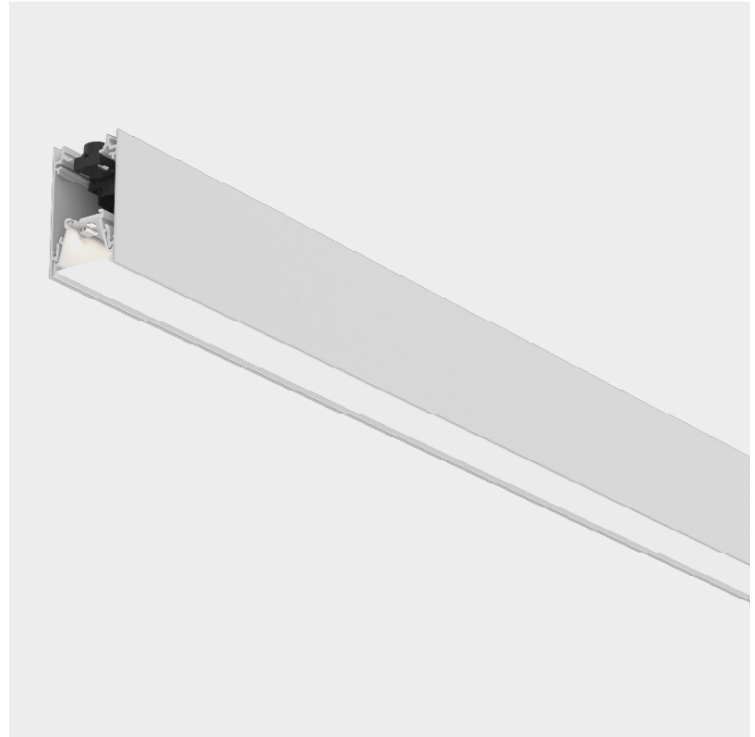

1. To build a product code in our configurator select the specify button on the base model # product page
2. To build a manual product code on this datasheet choose from the options listed below in blue font and add the suffix to the base model #

GENERAL

Series: Forties
Partner: Prolicht
Division: Architectural
Installation: Surface
Product Type: Linear Profiles
Mounting Location: Ceiling
Light Distribution: Direct

PHYSICAL

Shape: Rectangle
Length (mm): 3000
Length (in): 118 7/8
Width (mm): 45
Width (in): 1 3/4
Height (mm): 76
Height (in): 3
Diffuser: [Opal](#), [Prismatic](#), [Clear Prismatic](#), [Raster Black](#), [Glare Control](#), [Wallwash Right](#), [Wallwash Left](#), [Wallwash Double Asymmetric](#)
Fixture Finish: [SSR](#) / [BKV](#) / [CWI](#) / [CRY](#) / [HAB](#) / [UFT](#) / [ITA](#) / [RUA](#) / [FTG](#) / [MYG](#) / [LOD](#) / [PUS](#) / [FRO](#) / [FUP](#) / [KIA](#) / [POP](#) / [BLS](#) / [SPG](#) / [MEY](#) / [GOH](#) / [CHC](#) / [COM](#) / [ABZ](#) / [JAG](#) / [OBR](#) / [MOS](#) / [ROR](#)
Accent Finish: [OPL](#) / [MPM](#) / [CMP](#) / [RBK](#) / [GCL](#) / [WWR](#) / [WWL](#) / [WDA](#)
Fixture Material: Aluminum Die Cast

ELECTRICAL

Lamp Type: LED
Input Wattage (W): 44.6
Total Output Wattage (W): 41
Dimming: [Non-Dimming](#) / [Phase Dimming](#) / [DALI Dimming](#) / [0-10V Dimming](#) / [MATTER Dimming](#) / [Casambi](#)
Driver Included: Yes
Driver Location: Integrated
Driver Class: Class 2
Input Voltage (V): 120

LED

Color Temperature (°K): [2700](#) / [3000](#) / [3500](#) / [4000](#)
Max. Delivered Lumen (lm): Max 6320
CRI: >90 CRI
Lamp Life (hrs): 50000

RATINGS AND CERTIFICATIONS

Certified By: Certified for North American Standards
IP rating: IP40