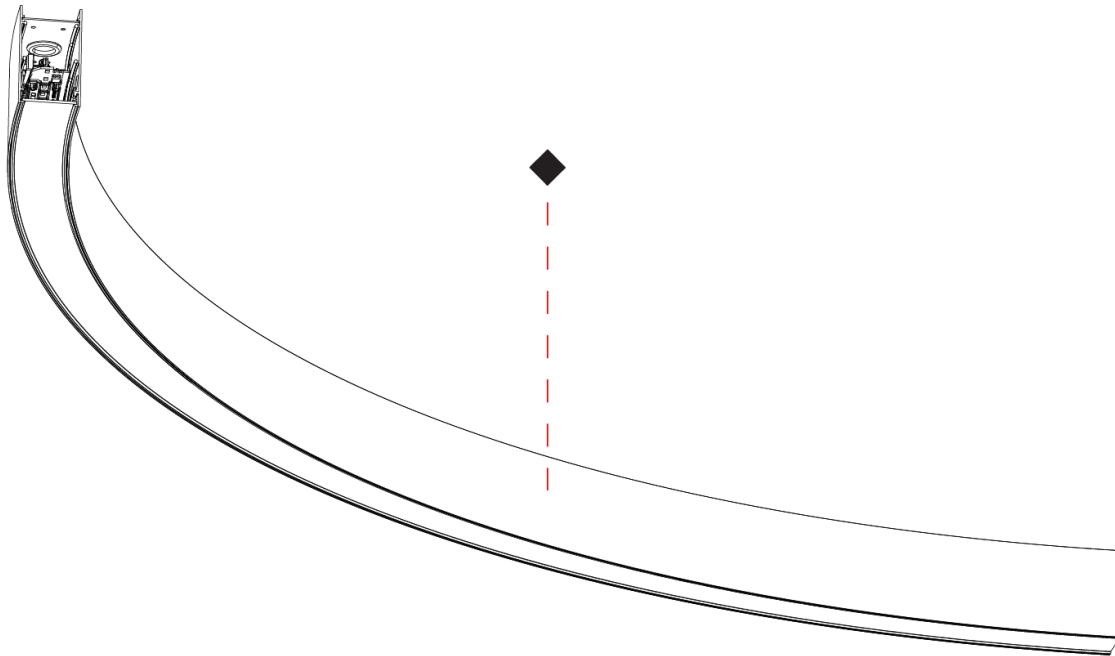

FORTIES SURFACE

A3C187-HE-

PROJECT

TYPE

SPECIFIER

QUANTITY

DATE

A