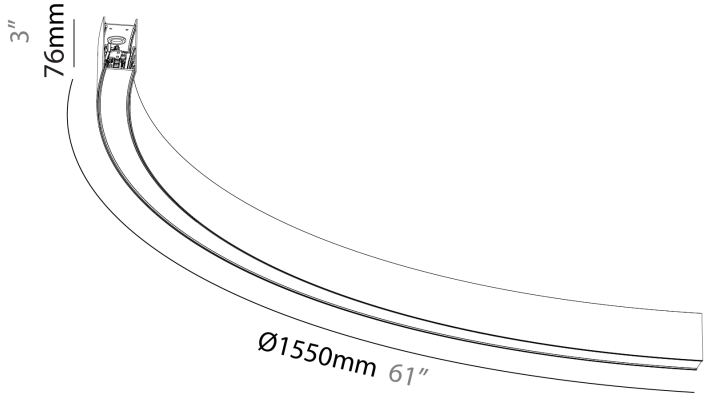

1. To build a product code in our configurator select the specify button on the base model # product page
2. To build a manual product code on this datasheet choose from the options listed below in blue font and add the suffix to the base model #

GENERAL
Series: Forties
Partner: Prolicht
Division: Architectural
Installation: Surface
Product Type: Linear Profiles
Mounting Location: Ceiling
Light Distribution: Direct

PHYSICAL
Shape: Rectangle
Length (mm): 1550
Length (in): 61
Width (mm): 45
Width (in): 1 3/4
Height (mm): 76
Height (in): 3
Weight (kg): 1.5
Diffuser: [Opal](#), [Prismatic](#), [Clear Prismatic](#)
Fixture Finish: [SSR](#) / [BKV](#) / [CWI](#) / [CRY](#) / [HAB](#) / [UFT](#) / [ITA](#) / [RUA](#) / [FTG](#) / [MYG](#) / [LOD](#) / [PUS](#) / [FRO](#) / [FUP](#) / [KIA](#) / [POP](#) / [BLS](#) / [SPG](#) / [MEY](#) / [GOH](#) / [CHC](#) / [COM](#) / [ABZ](#) / [JAG](#) / [OBR](#) / [MOS](#) / [ROR](#)
Accent Finish: [OPL](#) / [MPM](#) / [CMP](#)
Fixture Material: Aluminum Die Cast

ELECTRICAL
Lamp Type: LED
Input Wattage (W): 13
Total Output Wattage (W): 11.9
Dimming: Non-Dimmable
Driver Included: Yes
Driver Location: Integrated
Driver Type: Constant Current - Universal
Driver Class: Class 2
Input Voltage (V): 120

LED
Color Temperature (°K): [2700](#) / [3000](#) / [3500](#) / [4000](#)
Max. Delivered Lumen (lm): Max 755
CRI: >90 CRI
Lamp Life (hrs): 50000

RATINGS AND CERTIFICATIONS
Certified By: Certified for North American Standards
IP rating: IP20