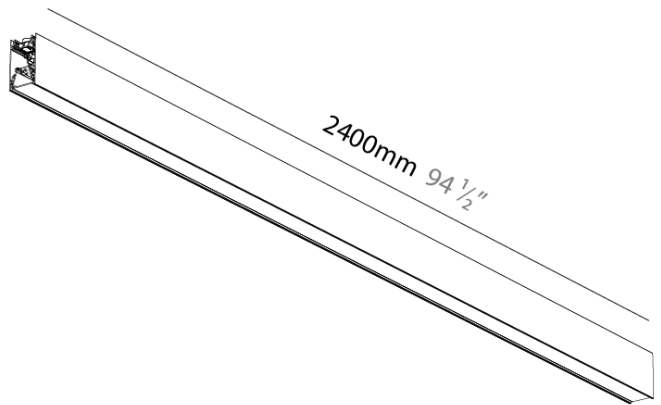

GENERAL

Series: Forties
Partner: Prolicht
Division: Architectural
Installation: Surface
Product Type: Linear Profiles
Mounting Location: Ceiling
Light Distribution: Direct

PHYSICAL

Shape: Rectangle
Length (mm): 2400
Length (in): 94 1/2
Width (mm): 45
Width (in): 1 3/4
Height (mm): 76
Height (in): 3

Diffuser: [Opal](#), [Prismatic](#), [Clear Prismatic](#), [Raster Black](#), [Glare Control](#), [Wallwash Right](#), [Wallwash Left](#), [Wallwash Double Asymmetric](#)
Fixture Finish: [SSR](#) / [BKV](#) / [CWI](#) / [CRY](#) / [HAB](#) / [UFT](#) / [ITA](#) / [RUA](#) / [FTG](#) / [MYG](#) / [LOD](#) / [PUS](#) / [FRO](#) / [FUP](#) / [KIA](#) / [POP](#) / [BLS](#) / [SPG](#) / [MEY](#) / [GOH](#) / [CHC](#) / [COM](#) / [ABZ](#) / [JAG](#) / [OBR](#) / [MOS](#) / [ROR](#)
Accent Finish: [OPL](#) / [MPM](#) / [CMP](#) / [RBK](#) / [GCL](#) / [WWR](#) / [WWL](#) / [WDA](#)
Fixture Material: Aluminum Die Cast

ELECTRICAL

Lamp Type: LED
Input Wattage (W): 25.1
Total Output Wattage (W): 22.7
Dimming: [Non-dimming](#) / [DALI Dimming](#) / [MATTER Dimming](#)
Driver Included: Yes
Driver Location: Integrated
Driver Type: Constant Current - Universal
Driver Class: Class 2
Input Voltage (V): 120
Constant Current (MA): 150mA

LED

Color Temperature (°K): 2700-6500 Tunable White
Max. Delivered Lumen (lm): Max 3610
Nominal Lumen (lm): Max 4188
CRI: >90 CRI
Lamp Life (hrs): 50000

RATINGS AND CERTIFICATIONS

Certified By: Certified for North American Standards
IP rating: IP40