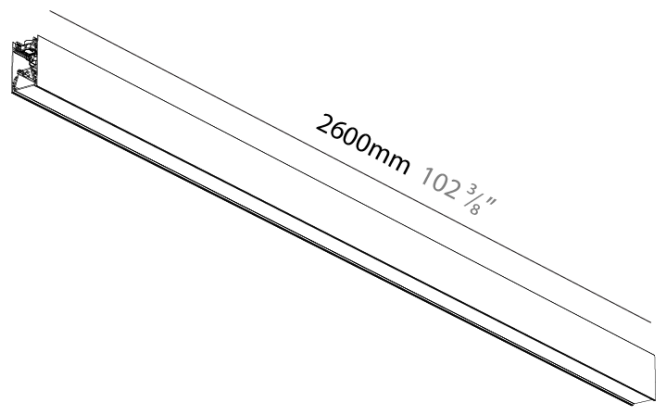

1. To build a product code in our configurator select the specify button on the base model # product page
2. To build a manual product code on this datasheet choose from the options listed below in blue font and add the suffix to the base model #

GENERAL
Series: Forties
Partner: Prolicht
Division: Architectural
Installation: Surface
Product Type: Linear Profiles
Mounting Location: Ceiling
Light Distribution: Direct

PHYSICAL
Shape: Rectangle
Length (mm): 2600
Length (in): 102 3/8
Width (mm): 45
Width (in): 1 3/4
Height (mm): 76
Height (in): 3
Diffuser: [Opal](#), [Prismatic](#), [Clear Prismatic](#), [Raster Black](#), [Glare Control](#), [Wallwash Right](#), [Wallwash Left](#), [Wallwash Double Asymmetric](#)
Fixture Finish: [SSR](#) / [BKV](#) / [CWI](#) / [CRY](#) / [HAB](#) / [UFT](#) / [ITA](#) / [RUA](#) / [FTG](#) / [MYG](#) / [LOD](#) / [PUS](#) / [FRO](#) / [FUP](#) / [KIA](#) / [POP](#) / [BLS](#) / [SPG](#) / [MEY](#) / [GOH](#) / [CHC](#) / [COM](#) / [ABZ](#) / [JAG](#) / [OBR](#) / [MOS](#) / [ROR](#)
Accent Finish: [OPL](#) / [MPM](#) / [CMP](#) / [RBK](#) / [GCL](#) / [WWR](#) / [WWL](#) / [WDA](#)
Fixture Material: Aluminum Die Cast

ELECTRICAL
Lamp Type: LED
Input Wattage (W): 27
Total Output Wattage (W): 24.5
Dimming: [DALI Dimming](#) / [MATTER Dimming](#)
Driver Included: Yes
Driver Location: Integrated
Driver Type: Constant Current - Universal
Driver Class: Class 2
Input Voltage (V): 120

LED
Color Temperature (°K): 2700-6500 Tunable White
Max. Delivered Lumen (lm): Max 3909
CRI: >90 CRI
Lamp Life (hrs): 50000

RATINGS AND CERTIFICATIONS
Certified By: Certified for North American Standards
IP rating: IP40