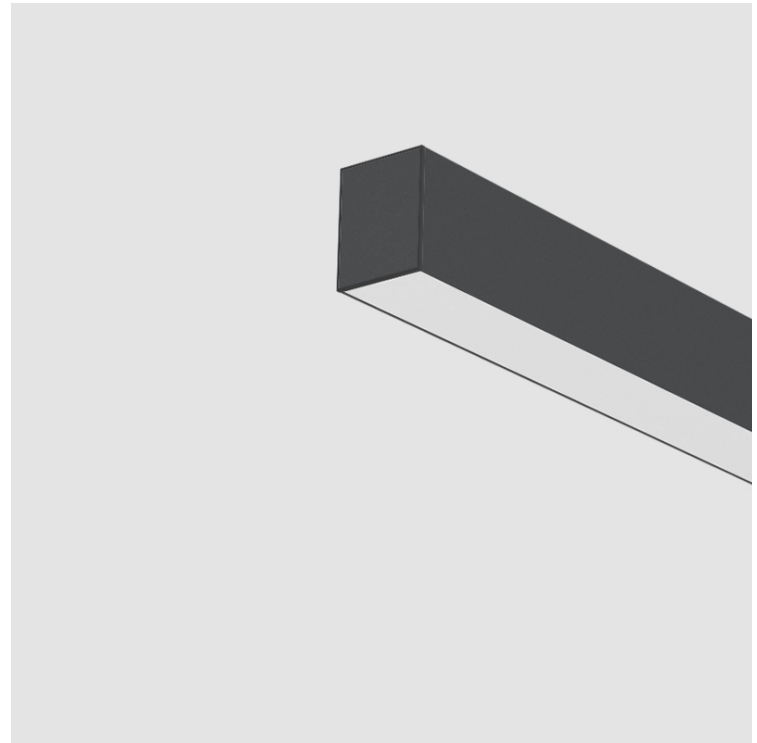

1. To build a product code in our configurator select the specify button on the base model # product page
2. To build a manual product code on this datasheet choose from the options listed below in blue font and add the suffix to the base model #

GENERAL

Series: Slider
Partner: Prolicht
Division: Architectural
Installation: Surface
Product Type: Linear Profiles
Mounting Location: Ceiling
Light Distribution: Direct

PHYSICAL

Shape: Rectangle
Length (mm): 800
Length (in): 31 1/2
Width (mm): 60
Width (in): 2 3/8
Height (mm): 3
Height (in): 3/16
Diffuser: [Opal](#) / [Microprism](#) / [Raster Black](#) / [Raster White](#) / [Batwing (Glare Control)](#)
Fixture Finish: [SSR](#) / [BKV](#) / [CWI](#) / [CRY](#) / [HAB](#) / [UFT](#) / [ITA](#) / [RUA](#) / [FTG](#) / [MYG](#) / [LOD](#) / [PUS](#) / [FRO](#) / [FUP](#) / [KIA](#) / [POP](#) / [BLS](#) / [SPG](#) / [MEY](#) / [GOH](#) / [CHC](#) / [COM](#) / [ABZ](#) / [JAG](#) / [OBR](#) / [MOS](#) / [ROR](#)
Fixture Material: Aluminum Die Cast

ELECTRICAL

Lamp Type: LED (Zhaga Standard)
Input Wattage (W): 17.2
Total Output Wattage (W): 15.6
Dimming: [Non-dimming](#) / [DALI Dimming](#) / [MATTER Dimming](#)
Driver Included: Yes
Driver Location: Integrated
Driver Type: Constant Current - Universal
Driver Class: Class 2
Input Voltage (V): 120

LED

Color Temperature (°K): 2700-6500 Tunable White
Max. Delivered Lumen (lm): Max 2534
CRI: >90 CRI
Lamp Life (hrs): 50000

RATINGS AND CERTIFICATIONS

Certified By: CSA Certified to UL and CSA Standards
IP rating: IP40