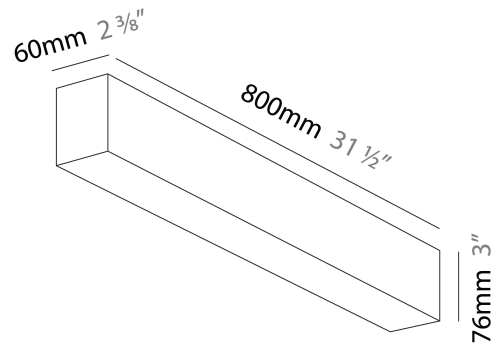

1. To build a product code in our configurator select the specify button on the base model # product page
2. To build a manual product code on this datasheet choose from the options listed below in blue font and add the suffix to the base model #

GENERAL

Series: Slider
Partner: Prolicht
Division: Architectural
Installation: Surface
Product Type: Linear Profiles
Mounting Location: Ceiling
Light Distribution: Direct

PHYSICAL

Shape: Rectangle
Length (mm): 800
Length (in): 31 1/2
Width (mm): 60
Width (in): 2 3/8
Height (mm): 3
Height (in): 3/16
Diffuser: [Opal](#) / [Microprism](#) / [Raster Black](#) / [Raster White](#) / [Batwing (Glare Control)](#)
Fixture Finish: [SSR](#) / [BKV](#) / [CWI](#) / [CRY](#) / [HAB](#) / [UFT](#) / [ITA](#) / [RUA](#) / [FTG](#) / [MYG](#) / [LOD](#) / [PUS](#) / [FRO](#) / [FUP](#) / [KIA](#) / [POP](#) / [BLS](#) / [SPG](#) / [MEY](#) / [GOH](#) / [CHC](#) / [COM](#) / [ABZ](#) / [JAG](#) / [OBR](#) / [MOS](#) / [ROR](#)
Fixture Material: Aluminum Die Cast

ELECTRICAL

Lamp Type: LED (Zhaga Standard)
Input Wattage (W): 17.2
Total Output Wattage (W): 15.6
Dimming: [Non-dimming](#) / [DALI Dimming](#) / [MATTER Dimming](#)
Driver Included: Yes
Driver Location: Integrated
Driver Type: Constant Current - Universal
Driver Class: Class 2
Input Voltage (V): 120

LED

Color Temperature (°K): 2700-6500 Tunable White
Max. Delivered Lumen (lm): Max 2534
CRI: >90 CRI
Lamp Life (hrs): 50000

RATINGS AND CERTIFICATIONS

Certified By: CSA Certified to UL and CSA Standards
IP rating: IP40