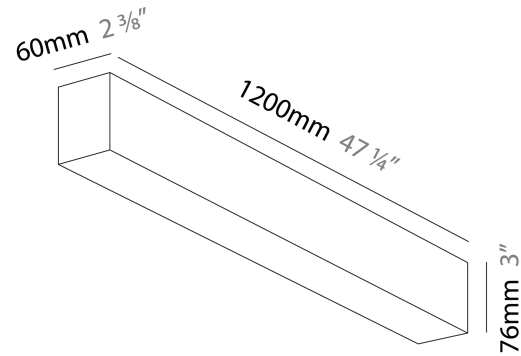

1. To build a product code in our configurator select the specify button on the base model # product page
2. To build a manual product code on this datasheet choose from the options listed below in blue font and add the suffix to the base model #

GENERAL

Series: Slider
Partner: Prolicht
Division: Architectural
Installation: Surface
Product Type: Linear Profiles
Mounting Location: Ceiling
Light Distribution: Direct

PHYSICAL

Shape: Rectangle
Length (mm): 1200
Length (in): 47 1/4
Width (mm): 60
Width (in): 2 3/8
Height (mm): 76
Height (in): 3
Diffuser: [Opal](#) / [Microprism](#) / [Raster Black](#) / [Raster White](#) / [Batwing (Glare Control)](#)
Fixture Finish: [SSR](#) / [BKV](#) / [CWI](#) / [CRY](#) / [HAB](#) / [UFT](#) / [ITA](#) / [RUA](#) / [FTG](#) / [MYG](#) / [LOD](#) / [PUS](#) / [FRO](#) / [FUP](#) / [KIA](#) / [POP](#) / [BLS](#) / [SPG](#) / [MEY](#) / [GOH](#) / [CHC](#) / [COM](#) / [ABZ](#) / [JAG](#) / [OBR](#) / [MOS](#) / [ROR](#)
Fixture Material: Aluminum Die Cast

ELECTRICAL

Lamp Type: LED (Zhaga Standard)
Input Wattage (W): 25.8
Total Output Wattage (W): 23.6
Dimming: [Non-dimming](#) / [DALI Dimming](#) / [MATTER Dimming](#)
Driver Included: Yes
Driver Location: Integrated
Driver Type: Constant Current - Universal
Driver Class: Class 2
Input Voltage (V): 120

LED

Color Temperature (°K): 2700-6500 Tunable White
Max. Delivered Lumen (lm): Max 3805
CRI: >90 CRI
Lamp Life (hrs): 50000

RATINGS AND CERTIFICATIONS

Certified By: CSA Certified to UL and CSA Standards
IP rating: IP40