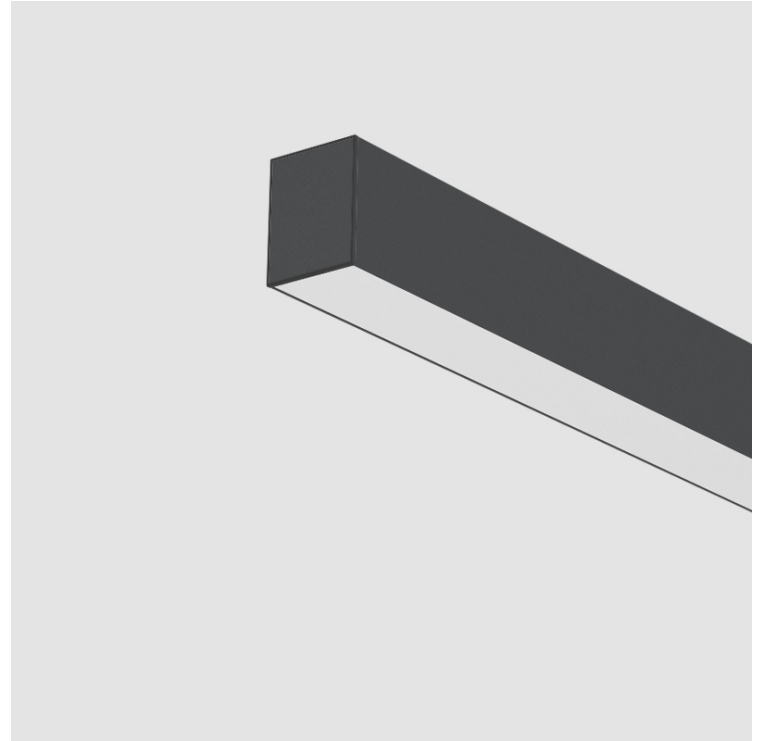

1. To build a product code in our configurator select the specify button on the base model # product page
2. To build a manual product code on this datasheet choose from the options listed below in blue font and add the suffix to the base model #

GENERAL

Series: Slider
Partner: Prolicht
Division: Architectural
Installation: Surface
Product Type: Linear Profiles
Mounting Location: Ceiling
Light Distribution: Direct

PHYSICAL

Shape: Rectangle
Length (mm): 1200
Length (in): 47 1/4
Width (mm): 60
Width (in): 2 3/8
Height (mm): 76
Height (in): 3
Diffuser: [Opal](#) / [Microprism](#) / [Raster Black](#) / [Raster White](#) / [Batwing (Glare Control)](#)
Fixture Finish: [SSR](#) / [BKV](#) / [CWI](#) / [CRY](#) / [HAB](#) / [UFT](#) / [ITA](#) / [RUA](#) / [FTG](#) / [MYG](#) / [LOD](#) / [PUS](#) / [FRO](#) / [FUP](#) / [KIA](#) / [POP](#) / [BLS](#) / [SPG](#) / [MEY](#) / [GOH](#) / [CHC](#) / [COM](#) / [ABZ](#) / [JAG](#) / [OBR](#) / [MOS](#) / [ROR](#)
Fixture Material: Aluminum Die Cast

ELECTRICAL

Lamp Type: LED (Zhaga Standard)
Input Wattage (W): 25.8
Total Output Wattage (W): 23.6
Dimming: [Non-dimming](#) / [DALI Dimming](#) / [MATTER Dimming](#)
Driver Included: Yes
Driver Location: Integrated
Driver Type: Constant Current - Universal
Driver Class: Class 2
Input Voltage (V): 120

LED

Color Temperature (°K): 2700-6500 Tunable White
Max. Delivered Lumen (lm): Max 3805
CRI: >90 CRI
Lamp Life (hrs): 50000

RATINGS AND CERTIFICATIONS

Certified By: CSA Certified to UL and CSA Standards
IP rating: IP40