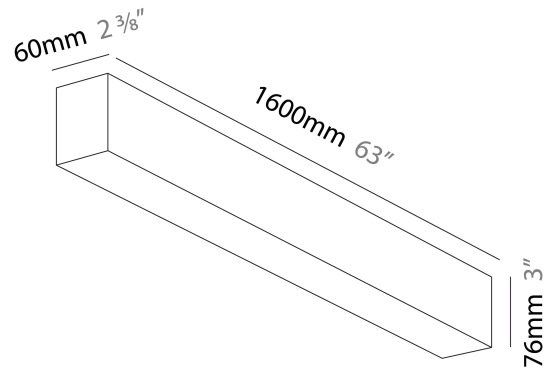

1. To build a product code in our configurator select the specify button on the base model # product page
2. To build a manual product code on this datasheet choose from the options listed below in blue font and add the suffix to the base model #

GENERAL
Series: Slider
Partner: Prolicht
Division: Architectural
Installation: Surface
Product Type: Linear Profiles
Mounting Location: Ceiling
Light Distribution: Direct

PHYSICAL
Shape: Rectangle
Length (mm): 1600
Length (in): 63
Width (mm): 60
Width (in): 2 3/8
Height (mm): 76
Height (in): 3
Diffuser: [Opal](#) / [Microprism](#) / [Raster Black](#) / [Raster White](#) / [Batwing (Glare Control)](#)
Fixture Finish: [SSR](#) / [BKV](#) / [CWI](#) / [CRY](#) / [HAB](#) / [UFT](#) / [ITA](#) / [RUA](#) / [FTG](#) / [MYG](#) / [LOD](#) / [PUS](#) / [FRO](#) / [FUP](#) / [KIA](#) / [POP](#) / [BLS](#) / [SPG](#) / [MEY](#) / [GOH](#) / [CHC](#) / [COM](#) / [ABZ](#) / [JAG](#) / [OBR](#) / [MOS](#) / [ROR](#)
Fixture Material: Aluminum Die Cast

ELECTRICAL
Lamp Type: LED (Zhaga Standard)
Input Wattage (W): 34
Total Output Wattage (W): 30.9
Dimming: [Non-Dimmable](#)
Driver Included: Yes
Driver Location: Integrated
Driver Type: Constant Current - Universal
Driver Class: Class 2
Input Voltage (V): 120 - 277

LED
Color Temperature (°K): 2700 / 3000 / 3500 / 4000
Max. Delivered Lumen (lm): Max 5067
CRI: >90 CRI
Lamp Life (hrs): 50000

RATINGS AND CERTIFICATIONS
Certified By: CSA Certified to UL and CSA Standards
IP rating: IP40