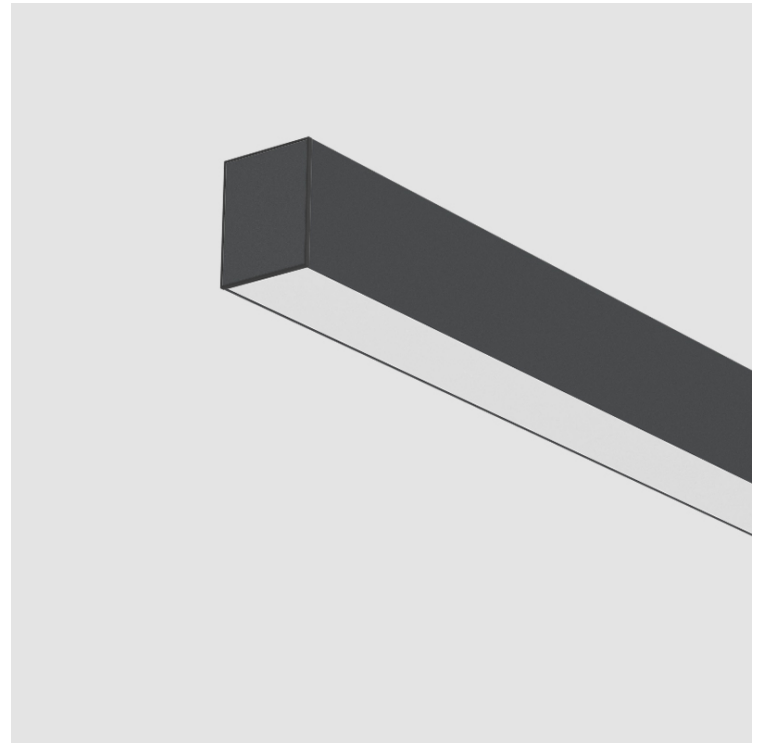

1. To build a product code in our configurator select the specify button on the base model # product page
2. To build a manual product code on this datasheet choose from the options listed below in blue font and add the suffix to the base model #

GENERAL
Series: Slider
Partner: Prolicht
Division: Architectural
Installation: Surface
Product Type: Linear Profiles
Mounting Location: Ceiling
Light Distribution: Direct

PHYSICAL
Shape: Rectangle
Length (mm): 1600
Length (in): 63
Width (mm): 60
Width (in): 2 3/8
Height (mm): 76
Height (in): 3
Diffuser: [Opal](#) / [Microprism](#) / [Raster Black](#) / [Raster White](#) / [Batwing (Glare Control)](#)
Fixture Finish: [SSR](#) / [BKV](#) / [CWI](#) / [CRY](#) / [HAB](#) / [UFT](#) / [ITA](#) / [RUA](#) / [FTG](#) / [MYG](#) / [LOD](#) / [PUS](#) / [FRO](#) / [FUP](#) / [KIA](#) / [POP](#) / [BLS](#) / [SPG](#) / [MEY](#) / [GOH](#) / [CHC](#) / [COM](#) / [ABZ](#) / [JAG](#) / [OBR](#) / [MOS](#) / [ROR](#)
Fixture Material: Aluminum Die Cast

ELECTRICAL
Lamp Type: LED (Zhaga Standard)
Input Wattage (W): 34
Total Output Wattage (W): 30.9
Dimming: [Non-Dimmable](#)
Driver Included: Yes
Driver Location: Integrated
Driver Type: Constant Current - Universal
Driver Class: Class 2
Input Voltage (V): 120 - 277

LED
Color Temperature (°K): 2700 / 3000 / 3500 / 4000
Max. Delivered Lumen (lm): Max 5067
CRI: >90 CRI
Lamp Life (hrs): 50000

RATINGS AND CERTIFICATIONS
Certified By: CSA Certified to UL and CSA Standards
IP rating: IP40