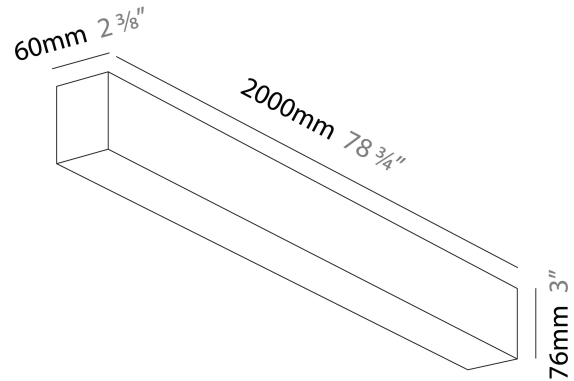

PROJECT
TYPE
SPECIFIER
QUANTITY
DATE

SLIDER SURFACE

A3D260-

base number	LED Dimming	Finishes (Diamond)	Diffuser Options

DESCRIPTION

Slider Surface, L.2000mm/78 3/4", Direct, 43W LED, Tunable White (2700K-6500K), Max 6339lm, CRI90, IP40, Diffuser Options, Dimmable, No Through Wiring (Includes End Cap)

1. To build a product code in our configurator select the specify button on the base model # product page
2. To build a manual product code on this datasheet choose from the options listed below in blue font and add the suffix to the base model #

GENERAL

Series: Slider
Partner: Prolicht
Division: Architectural
Installation: Surface
Product Type: Linear Profiles
Mounting Location: Ceiling
Light Distribution: Direct

PHYSICAL

Shape: Rectangle
Length (mm): 2000
Length (in): 78 3/4
Width (mm): 60
Width (in): 2 3/8
Height (mm): 76
Height (in): 3
Diffuser: [Opal](#) / [Microprism](#) / [Raster Black](#) / [Raster White](#) / [Batwing (Glare Control)](#)
Fixture Finish: [SSR](#) / [BKV](#) / [CWI](#) / [CRY](#) / [HAB](#) / [UFT](#) / [ITA](#) / [RUA](#) / [FTG](#) / [MYG](#) / [LOD](#) / [PUS](#) / [FRO](#) / [FUP](#) / [KIA](#) / [POP](#) / [BLS](#) / [SPG](#) / [MEY](#) / [GOH](#) / [CHC](#) / [COM](#) / [ABZ](#) / [JAG](#) / [OBR](#) / [MOS](#) / [ROR](#)
Fixture Material: Aluminum Die Cast

ELECTRICAL

Lamp Type: LED (Zhaga Standard)
Input Wattage (W): 43

LED

Color Temperature (°K): 2700-6500 Tunable White
Max. Delivered Lumen (lm): Max 6339
CRI: >90 CRI

RATINGS AND CERTIFICATIONS

Certified By: CSA Certified to UL and CSA Standards
IP rating: IP40