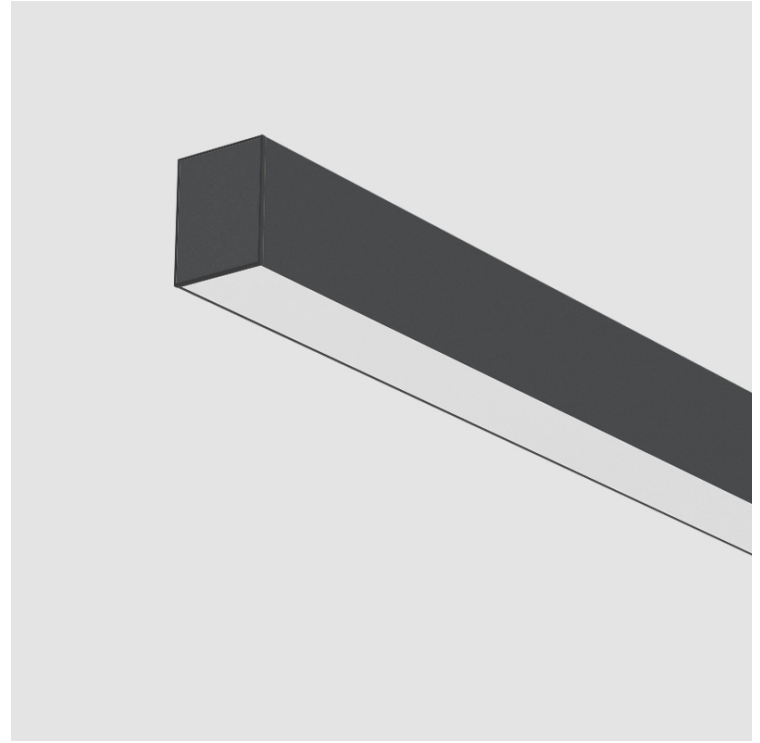

PROJECT
TYPE
SPECIFIER
QUANTITY
DATE

SLIDER SURFACE

A3D260-

base number	LED Dimming	Finishes (Diamond)	Diffuser Options

DESCRIPTION

Slider Surface, L.2000mm/78 3/4", Direct, 43W LED, Tunable White (2700K-6500K), Max 6339lm, CRI90, IP40, Diffuser Options, Dimmable, No Through Wiring (Includes End Cap)

1. To build a product code in our configurator select the specify button on the base model # product page
2. To build a manual product code on this datasheet choose from the options listed below in blue font and add the suffix to the base model #

GENERAL

Series: Slider
Partner: Prolicht
Division: Architectural
Installation: Surface
Product Type: Linear Profiles
Mounting Location: Ceiling
Light Distribution: Direct

PHYSICAL

Shape: Rectangle
Length (mm): 2000
Length (in): 78 3/4
Width (mm): 60
Width (in): 2 3/8
Height (mm): 76
Height (in): 3
Diffuser: [Opal](#) / [Microprism](#) / [Raster Black](#) / [Raster White](#) / [Batwing (Glare Control)](#)
Fixture Finish: [SSR](#) / [BKV](#) / [CWI](#) / [CRY](#) / [HAB](#) / [UFT](#) / [ITA](#) / [RUA](#) / [FTG](#) / [MYG](#) / [LOD](#) / [PUS](#) / [FRO](#) / [FUP](#) / [KIA](#) / [POP](#) / [BLS](#) / [SPG](#) / [MEY](#) / [GOH](#) / [CHC](#) / [COM](#) / [ABZ](#) / [JAG](#) / [OBR](#) / [MOS](#) / [ROR](#)
Fixture Material: Aluminum Die Cast

ELECTRICAL

Lamp Type: LED (Zhaga Standard)
Input Wattage (W): 43

LED

Color Temperature (°K): 2700-6500 Tunable White
Max. Delivered Lumen (lm): Max 6339
CRI: >90 CRI

RATINGS AND CERTIFICATIONS

Certified By: CSA Certified to UL and CSA Standards
IP rating: IP40