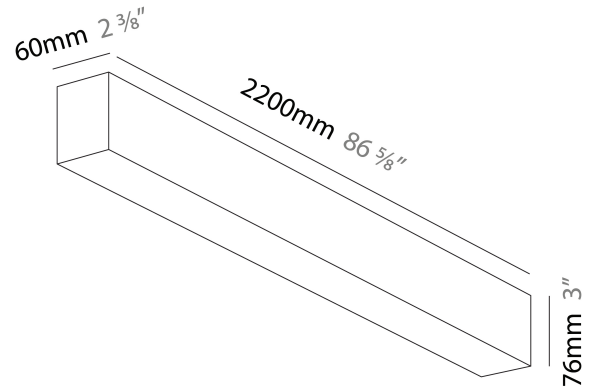

PROJECT	
TYPE	
SPECIFIER	
QUANTITY	
DATE	

SLIDER SURFACE

A3D262-

base number	LED Dimming	Finishes (Diamond)	Diffuser Options

DESCRIPTION

Slider Surface, L.2200mm/83 5/8", Direct, 47W LED, Tunable White (2700K-6500K), Max 6970lm, CRI90, IP40, Diffuser Options, Dimmable, No Through Wiring (Includes End Cap)

1. To build a product code in our configurator select the specify button on the base model # product page
2. To build a manual product code on this datasheet choose from the options listed below in blue font and add the suffix to the base model #

GENERAL

Series: Slider
Partner: Prolicht
Division: Architectural
Installation: Surface
Product Type: Linear Profiles
Mounting Location: Ceiling
Light Distribution: Direct

PHYSICAL

Shape: Rectangle
Length (mm): 2200
Length (in): 86 5/8
Width (mm): 60
Width (in): 2 3/8
Height (mm): 76
Height (in): 3
Diffuser: [Opal](#) / [Microprism](#) / [Raster Black](#) / [Raster White](#) / [Batwing (Glare Control)](#)
Fixture Finish: [SSR](#) / [BKV](#) / [CWI](#) / [CRY](#) / [HAB](#) / [UFT](#) / [ITA](#) / [RUA](#) / [FTG](#) / [MYG](#) / [LOD](#) / [PUS](#) / [FRO](#) / [FUP](#) / [KIA](#) / [POP](#) / [BLS](#) / [SPG](#) / [MEY](#) / [GOH](#) / [CHC](#) / [COM](#) / [ABZ](#) / [JAG](#) / [OBR](#) / [MOS](#) / [ROR](#)
Fixture Material: Aluminum Die Cast

ELECTRICAL

Lamp Type: LED (Zhaga Standard)
Input Wattage (W): 47

LED

Color Temperature (°K): 2700-6500 Tunable White
Max. Delivered Lumen (lm): Max 6970
CRI: >90 CRI

RATINGS AND CERTIFICATIONS

Certified By: CSA Certified to UL and CSA Standards
IP rating: IP40