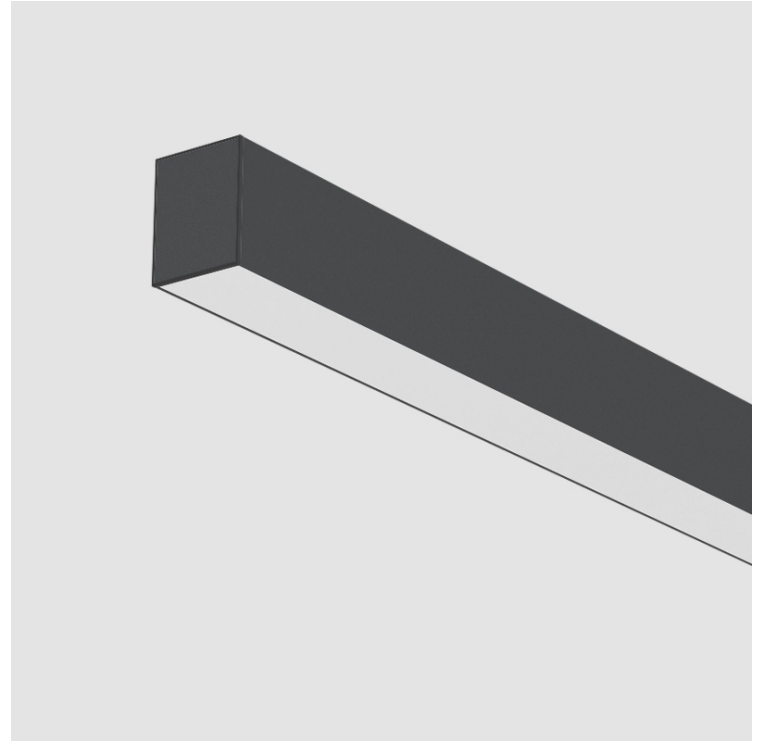

PROJECT	
TYPE	
SPECIFIER	
QUANTITY	
DATE	

SLIDER SURFACE

A3D262-

base number	LED Dimming	Finishes (Diamond)	Diffuser Options

DESCRIPTION

Slider Surface, L.2200mm/83 5/8", Direct, 47W LED, Tunable White (2700K-6500K), Max 6970lm, CRI90, IP40, Diffuser Options, Dimmable, No Through Wiring (Includes End Cap)

1. To build a product code in our configurator select the specify button on the base model # product page
2. To build a manual product code on this datasheet choose from the options listed below in blue font and add the suffix to the base model #

GENERAL

Series: Slider
Partner: Prolicht
Division: Architectural
Installation: Surface
Product Type: Linear Profiles
Mounting Location: Ceiling
Light Distribution: Direct

PHYSICAL

Shape: Rectangle
Length (mm): 2200
Length (in): 86 5/8
Width (mm): 60
Width (in): 2 3/8
Height (mm): 76
Height (in): 3
Diffuser: [Opal](#) / [Microprism](#) / [Raster Black](#) / [Raster White](#) / [Batwing (Glare Control)](#)
Fixture Finish: [SSR](#) / [BKV](#) / [CWI](#) / [CRY](#) / [HAB](#) / [UFT](#) / [ITA](#) / [RUA](#) / [FTG](#) / [MYG](#) / [LOD](#) / [PUS](#) / [FRO](#) / [FUP](#) / [KIA](#) / [POP](#) / [BLS](#) / [SPG](#) / [MEY](#) / [GOH](#) / [CHC](#) / [COM](#) / [ABZ](#) / [JAG](#) / [OBR](#) / [MOS](#) / [ROR](#)
Fixture Material: Aluminum Die Cast

ELECTRICAL

Lamp Type: LED (Zhaga Standard)
Input Wattage (W): 47

LED

Color Temperature (°K): 2700-6500 Tunable White
Max. Delivered Lumen (lm): Max 6970
CRI: >90 CRI

RATINGS AND CERTIFICATIONS

Certified By: CSA Certified to UL and CSA Standards
IP rating: IP40