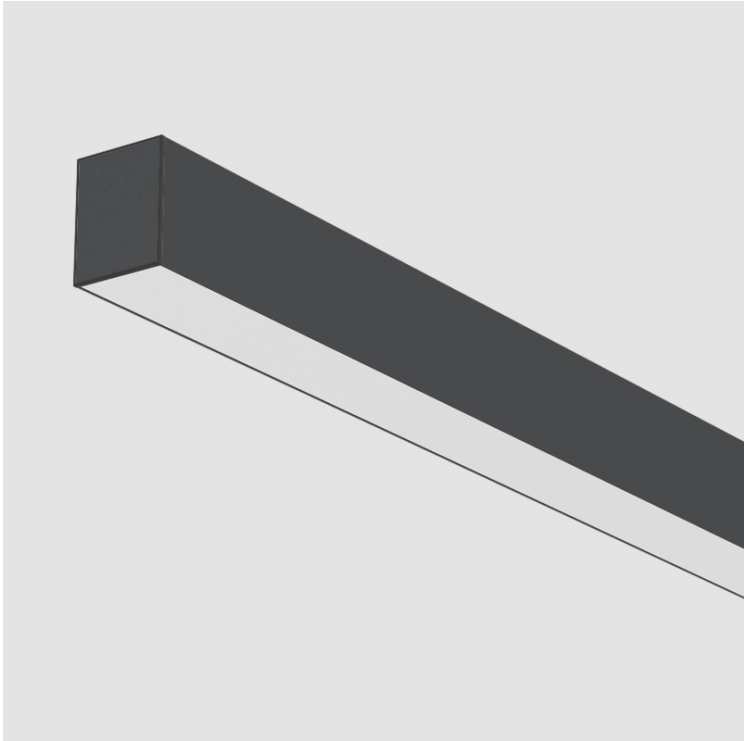

1. To build a product code in our configurator select the specify button on the base model # product page
2. To build a manual product code on this datasheet choose from the options listed below in blue font and add the suffix to the base model #

GENERAL
Series: Slider
Partner: Prolicht
Division: Architectural
Installation: Surface
Product Type: Linear Profiles
Mounting Location: Ceiling
Light Distribution: Direct

PHYSICAL
Shape: Rectangle
Length (mm): 2800
Length (in): 110 3/4
Width (mm): 60
Width (in): 2 3/8
Height (mm): 76
Height (in): 3
Diffuser: [Opal](#) / [Microprism](#) / [Raster Black](#) / [Raster White](#) / [Batwing (Glare Control)](#)
Fixture Finish: [SSR](#) / [BKV](#) / [CWI](#) / [CRY](#) / [HAB](#) / [UFT](#) / [ITA](#) / [RUA](#) / [FTG](#) / [MYG](#) / [LOD](#) / [PUS](#) / [FRO](#) / [FUP](#) / [KIA](#) / [POP](#) / [BLS](#) / [SPG](#) / [MEY](#) / [GOH](#) / [CHC](#) / [COM](#) / [ABZ](#) / [JAG](#) / [OBR](#) / [MOS](#) / [ROR](#)
Fixture Material: Aluminum Die Cast

ELECTRICAL
Lamp Type: LED (Zhaga Standard)
Input Wattage (W): 60
Total Output Wattage (W): 54.5
[Dimming: Non-Dimmable](#)
Driver Included: Yes
Driver Location: Integrated
Driver Type: Constant Current - Universal
Driver Class: Class 2
Input Voltage (V): 120 - 277

LED
Color Temperature (°K): [2700](#) / [3000](#) / [3500](#) / [4000](#)
Max. Delivered Lumen (lm): Max 8241
CRI: >90 CRI
Lamp Life (hrs): 50000

RATINGS AND CERTIFICATIONS
Certified By: CSA Certified to UL and CSA Standards
IP rating: IP40