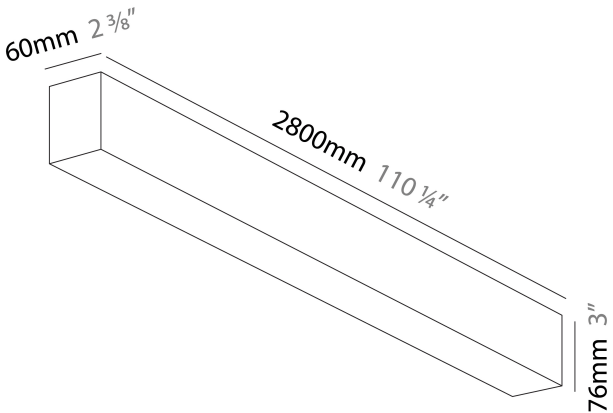

1. To build a product code in our configurator select the specify button on the base model # product page
2. To build a manual product code on this datasheet choose from the options listed below in blue font and add the suffix to the base model #

GENERAL
Series: Slider
Partner: Prolicht
Division: Architectural
Installation: Surface
Product Type: Linear Profiles
Mounting Location: Ceiling
Light Distribution: Direct

PHYSICAL
Shape: Rectangle
Length (mm): 2800
Length (in): 110 3/4
Width (mm): 60
Width (in): 2 3/8
Height (mm): 76
Height (in): 3
Diffuser: [Opal](#) / [Microprism](#) / [Raster Black](#) / [Raster White](#) / [Batwing (Glare Control)](#)
Fixture Finish: [SSR](#) / [BKV](#) / [CWI](#) / [CRY](#) / [HAB](#) / [UFT](#) / [ITA](#) / [RUA](#) / [FTG](#) / [MYG](#) / [LOD](#) / [PUS](#) / [FRO](#) / [FUP](#) / [KIA](#) / [POP](#) / [BLS](#) / [SPG](#) / [MEY](#) / [GOH](#) / [CHC](#) / [COM](#) / [ABZ](#) / [JAG](#) / [OBR](#) / [MOS](#) / [ROR](#)
Fixture Material: Aluminum Die Cast

ELECTRICAL
Lamp Type: LED (Zhaga Standard)
Input Wattage (W): 60
Total Output Wattage (W): 54.5
[Dimming: Non-Dimmable](#)
Driver Included: Yes
Driver Location: Integrated
Driver Type: Constant Current - Universal
Driver Class: Class 2
Input Voltage (V): 120 - 277

LED
Color Temperature (°K): [2700](#) / [3000](#) / [3500](#) / [4000](#)
Max. Delivered Lumen (lm): Max 8241
CRI: >90 CRI
Lamp Life (hrs): 50000

RATINGS AND CERTIFICATIONS
Certified By: CSA Certified to UL and CSA Standards
IP rating: IP40