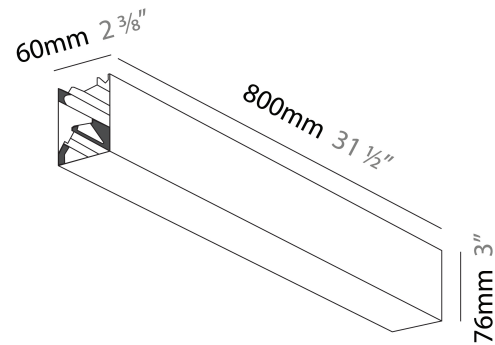

SLIDER SURFACE

A3D272-

base number   LED   Finishes   Diffuser
Dimming   (Diamond)   Options

PROJECT
TYPE
SPECIFIER
QUANTITY
DATE

DESCRIPTION
Slider Surface, L.800mm, Direct, 17W LED, Tunable White (2700K-6500K), Max 2164lm, CRI90, IP40, Diffuser Options, Dimmable, Through Wiring (Does not Include End Cap)

1. To build a product code in our configurator select the specify button on the base model # product page
2. To build a manual product code on this datasheet choose from the options listed below in blue font and add the suffix to the base model #

GENERAL
Series: Slider
Partner: Prolicht
Division: Architectural
Installation: Surface
Product Type: Linear Profiles
Mounting Location: Ceiling
Light Distribution: Direct

PHYSICAL
Shape: Rectangle
Length (mm): 800
Length (in): 31 1/2
Width (mm): 60
Width (in): 2 3/8
Height (mm): 3
Height (in): 3
Diffuser: [Opal](#) / [Microprism](#) / [Raster Black](#) / [Raster White](#) / [Batwing (Glare Control)](#)
Fixture Finish: [SSR](#) / [BKV](#) / [CWI](#) / [CRY](#) / [HAB](#) / [UFT](#) / [ITA](#) / [RUA](#) / [FTG](#) / [MYG](#) / [LOD](#) / [PUS](#) / [FRO](#) / [FUP](#) / [KIA](#) / [POP](#) / [BLS](#) / [SPG](#) / [MEY](#) / [GOH](#) / [CHC](#) / [COM](#) / [ABZ](#) / [JAG](#) / [OBR](#) / [MOS](#) / [ROR](#)
Fixture Material: Aluminum Die Cast

ELECTRICAL
Lamp Type: LED (Zhaga Standard)
Input Wattage (W): 17

LED
Color Temperature (°K): 2700-6500 Tunable White
Max. Delivered Lumen (lm): Max 2534
CRI: >90 CRI

RATINGS AND CERTIFICATIONS
Certified By: CSA Certified to UL and CSA Standards
IP rating: IP40