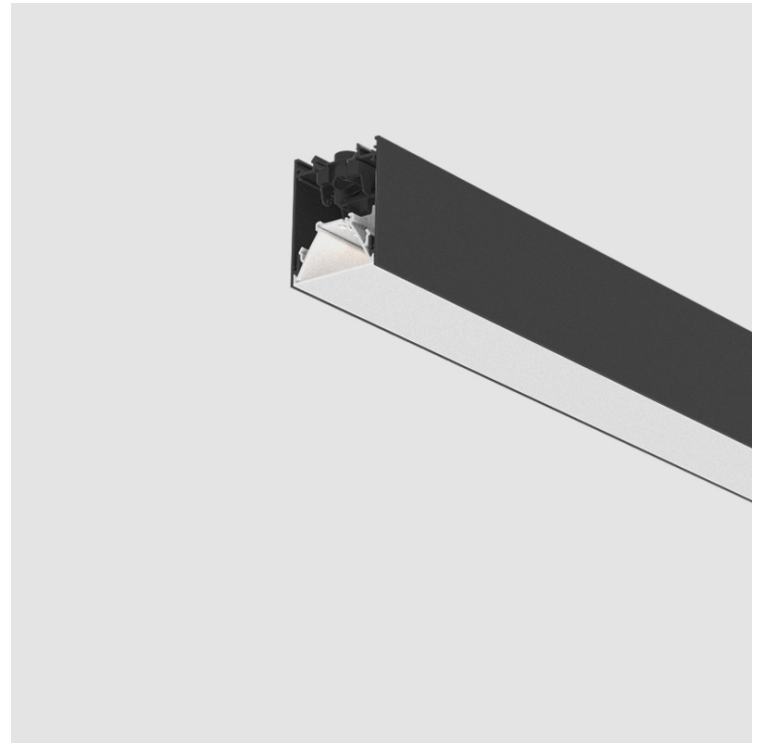

SLIDER SURFACE

A3D272-

base number   LED   Finishes   Diffuser
Dimming   (Diamond)   Options

PROJECT
TYPE
SPECIFIER
QUANTITY
DATE

DESCRIPTION
Slider Surface, L.800mm, Direct, 17W LED, Tunable White (2700K-6500K), Max 2164lm, CRI90, IP40, Diffuser Options, Dimmable, Through Wiring (Does not Include End Cap)

1. To build a product code in our configurator select the specify button on the base model # product page
2. To build a manual product code on this datasheet choose from the options listed below in blue font and add the suffix to the base model #

GENERAL
Series: Slider
Partner: Prolicht
Division: Architectural
Installation: Surface
Product Type: Linear Profiles
Mounting Location: Ceiling
Light Distribution: Direct

PHYSICAL
Shape: Rectangle
Length (mm): 800
Length (in): 31 1/2
Width (mm): 60
Width (in): 2 3/8
Height (mm): 3
Height (in): 3
Diffuser: [Opal](#) / [Microprism](#) / [Raster Black](#) / [Raster White](#) / [Batwing (Glare Control)](#)
Fixture Finish: [SSR](#) / [BKV](#) / [CWI](#) / [CRY](#) / [HAB](#) / [UFT](#) / [ITA](#) / [RUA](#) / [FTG](#) / [MYG](#) / [LOD](#) / [PUS](#) / [FRO](#) / [FUP](#) / [KIA](#) / [POP](#) / [BLS](#) / [SPG](#) / [MEY](#) / [GOH](#) / [CHC](#) / [COM](#) / [ABZ](#) / [JAG](#) / [OBR](#) / [MOS](#) / [ROR](#)
Fixture Material: Aluminum Die Cast

ELECTRICAL
Lamp Type: LED (Zhaga Standard)
Input Wattage (W): 17

LED
Color Temperature (°K): 2700-6500 Tunable White
Max. Delivered Lumen (lm): Max 2534
CRI: >90 CRI

RATINGS AND CERTIFICATIONS
Certified By: CSA Certified to UL and CSA Standards
IP rating: IP40