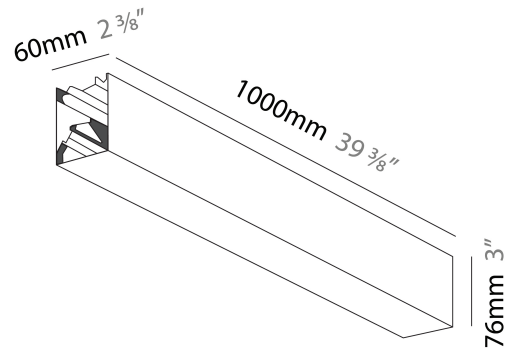

PROJECT	
TYPE	
SPECIFIER	
QUANTITY	
DATE	

SLIDER SURFACE

A3D275-

base number	LED Dimming	Finishes (Diamond)	Diffuser Options

DESCRIPTION

Slider Surface, L.1000mm/39 3/8", Direct, 22W LED, Tunable White (2700K-6500K), Max 3165lm, CRI90, IP40, Diffuser Options, Dimmable, Through Wiring (Does not Include End Cap)

1. To build a product code in our configurator select the specify button on the base model # product page
2. To build a manual product code on this datasheet choose from the options listed below in blue font and add the suffix to the base model #

GENERAL

Series: Slider
Partner: Prolicht
Division: Architectural
Installation: Surface
Product Type: Linear Profiles
Mounting Location: Ceiling
Light Distribution: Direct

PHYSICAL

Shape: Rectangle
Length (mm): 1000
Length (in): 39 3/8"
Width (mm): 60
Width (in): 2 3/8"
Height (mm): 76
Height (in): 3
Diffuser: [Opal](#) / [Microprism](#) / [Raster Black](#) / [Raster White](#) / [Batwing (Glare Control)](#)
Fixture Finish: [SSR](#) / [BKV](#) / [CWI](#) / [CRY](#) / [HAB](#) / [UFT](#) / [ITA](#) / [RUA](#) / [FTG](#) / [MYG](#) / [LOD](#) / [PUS](#) / [FRO](#) / [FUP](#) / [KIA](#) / [POP](#) / [BLS](#) / [SPG](#) / [MEY](#) / [GOH](#) / [CHC](#) / [COM](#) / [ABZ](#) / [JAG](#) / [OBR](#) / [MOS](#) / [ROR](#)
Fixture Material: Aluminum Die Cast

ELECTRICAL

Lamp Type: LED (Zhaga Standard)
Input Wattage (W): 22

LED

Color Temperature (°K): 2700-6500 Tunable White
Max. Delivered Lumen (lm): Max 3165
CRI: >90 CRI

RATINGS AND CERTIFICATIONS

Certified By: CSA Certified to UL and CSA Standards
IP rating: IP40