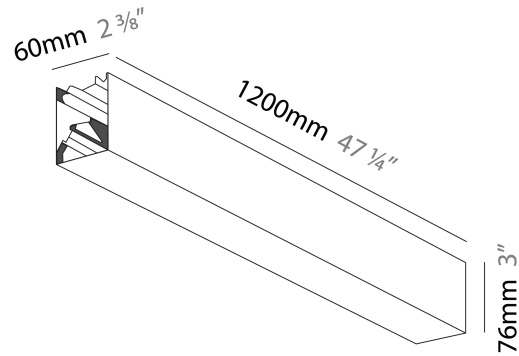

PROJECT
TYPE
SPECIFIER
QUANTITY
DATE

SLIDER SURFACE

A3D277-

base number	LED Dimming	Finishes (Diamond)	Diffuser Options

DESCRIPTION

Slider Surface, L.1200mm/47 1/4", Direct, 26W LED, Tunable White (2700K-6500K), Max 3805lm, CRI90, IP40, Diffuser Options, Dimmable, Through Wiring (Does not Include End Cap)

1. To build a product code in our configurator select the specify button on the base model # product page
2. To build a manual product code on this datasheet choose from the options listed below in blue font and add the suffix to the base model #

GENERAL

Series: Slider
Partner: Prolicht
Division: Architectural
Installation: Surface
Product Type: Linear Profiles
Mounting Location: Ceiling
Light Distribution: Direct

PHYSICAL

Shape: Rectangle
Length (mm): 1200
Length (in): 47 1/4
Width (mm): 60
Width (in): 2 3/8
Height (mm): 76
Height (in): 3
Diffuser: [Opal](#) / [Microprism](#) / [Raster Black](#) / [Raster White](#) / [Batwing (Glare Control)](#)
Fixture Finish: [SSR](#) / [BKV](#) / [CWI](#) / [CRY](#) / [HAB](#) / [UFT](#) / [ITA](#) / [RUA](#) / [FTG](#) / [MYG](#) / [LOD](#) / [PUS](#) / [FRO](#) / [FUP](#) / [KIA](#) / [POP](#) / [BLS](#) / [SPG](#) / [MEY](#) / [GOH](#) / [CHC](#) / [COM](#) / [ABZ](#) / [JAG](#) / [OBR](#) / [MOS](#) / [ROR](#)
Fixture Material: Aluminum Die Cast

ELECTRICAL

Lamp Type: LED (Zhaga Standard)
Input Wattage (W): 26

LED

Color Temperature (°K): 2700-6500 Tunable White
Max. Delivered Lumen (lm): Max 3805
CRI: >90 CRI

RATINGS AND CERTIFICATIONS

Certified By: CSA Certified to UL and CSA Standards
IP rating: IP40