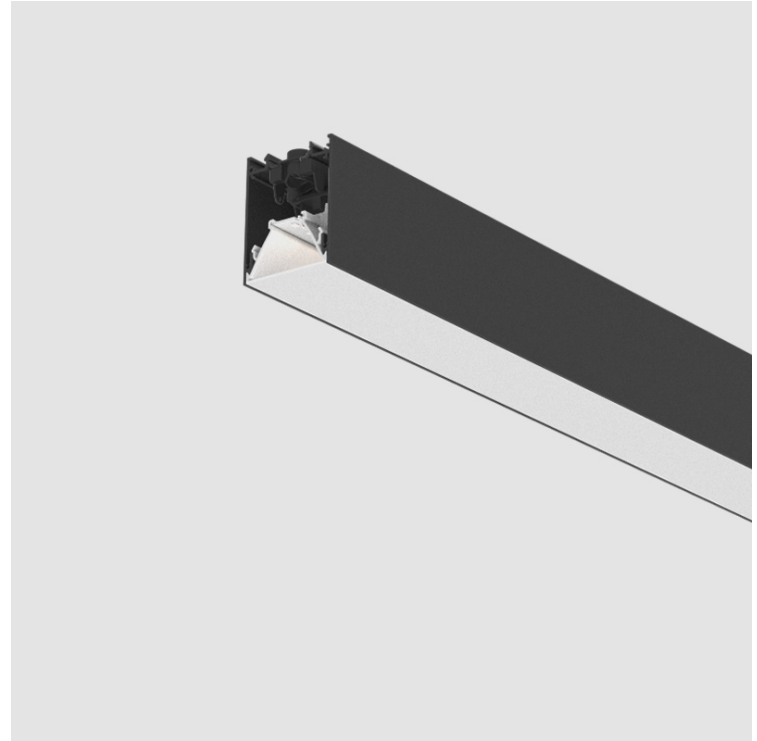

PROJECT
TYPE
SPECIFIER
QUANTITY
DATE

SLIDER SURFACE

A3D277-

base number	LED Dimming	Finishes (Diamond)	Diffuser Options

DESCRIPTION

Slider Surface, L.1200mm/47 1/4", Direct, 26W LED, Tunable White (2700K-6500K), Max 3805lm, CRI90, IP40, Diffuser Options, Dimmable, Through Wiring (Does not Include End Cap)

1. To build a product code in our configurator select the specify button on the base model # product page
2. To build a manual product code on this datasheet choose from the options listed below in blue font and add the suffix to the base model #

GENERAL

Series: Slider
Partner: Prolicht
Division: Architectural
Installation: Surface
Product Type: Linear Profiles
Mounting Location: Ceiling
Light Distribution: Direct

PHYSICAL

Shape: Rectangle
Length (mm): 1200
Length (in): 47 1/4
Width (mm): 60
Width (in): 2 3/8
Height (mm): 76
Height (in): 3
Diffuser: [Opal](#) / [Microprism](#) / [Raster Black](#) / [Raster White](#) / [Batwing (Glare Control)](#)
Fixture Finish: [SSR](#) / [BKV](#) / [CWI](#) / [CRY](#) / [HAB](#) / [UFT](#) / [ITA](#) / [RUA](#) / [FTG](#) / [MYG](#) / [LOD](#) / [PUS](#) / [FRO](#) / [FUP](#) / [KIA](#) / [POP](#) / [BLS](#) / [SPG](#) / [MEY](#) / [GOH](#) / [CHC](#) / [COM](#) / [ABZ](#) / [JAG](#) / [OBR](#) / [MOS](#) / [ROR](#)
Fixture Material: Aluminum Die Cast

ELECTRICAL

Lamp Type: LED (Zhaga Standard)
Input Wattage (W): 26

LED

Color Temperature (°K): 2700-6500 Tunable White
Max. Delivered Lumen (lm): Max 3805
CRI: >90 CRI

RATINGS AND CERTIFICATIONS

Certified By: CSA Certified to UL and CSA Standards
IP rating: IP40