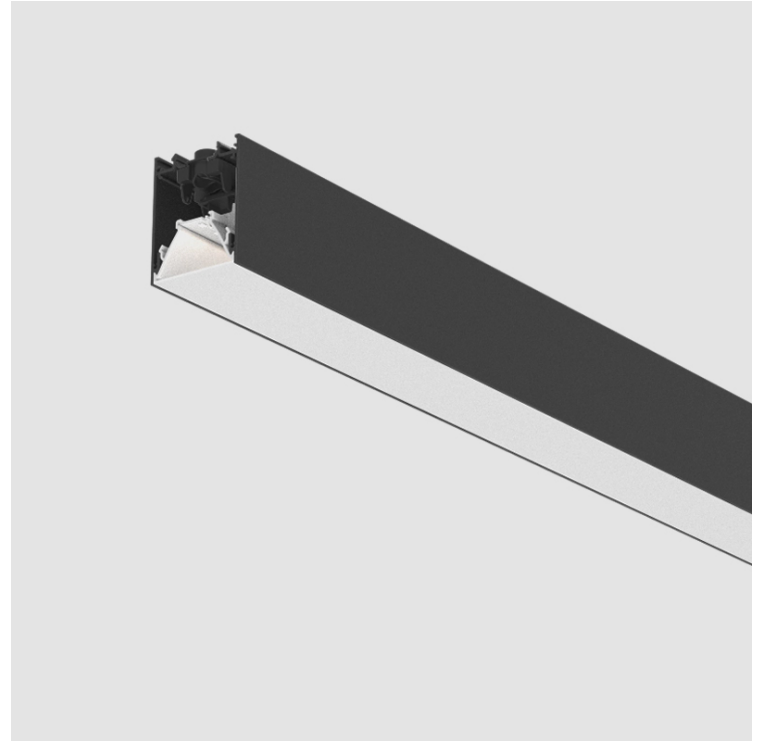

1. To build a product code in our configurator select the specify button on the base model # product page
2. To build a manual product code on this datasheet choose from the options listed below in blue font and add the suffix to the base model #

GENERAL
Series: Slider
Brand: Prolicht
Division: Architectural
Mounting Type: Surface
Mounting Location: Wall / Ceiling
Subcategory: Profile

PHYSICAL
Shape: Rectangle
Length (mm): 2000
Length (in): 78 3/4
Width (mm): 60
Width (in): 2 3/8
Height (mm): 76
Height (in): 3
Light Distribution: Direct
Diffuser: [Diffuser - Opal](#), [Micro-prism](#), [Raster Black](#), [Raster White](#), [Batwing](#)
Fixture Finish: [SSR](#) / [BKV](#) / [CWI](#) / [CRY](#) / [HAB](#) / [UFT](#) / [ITA](#) / [RUA](#) / [FTG](#) / [MYG](#) / [LOD](#) / [PUS](#) / [FRO](#) / [FUP](#) / [KIA](#) / [POP](#) / [BLS](#) / [SPG](#) / [MEY](#) / [GOH](#) / [GUM](#) / [CHC](#) / [COM](#) / [ABZ](#) / [JAG](#) / [OBR](#) / [MOS](#) / [ROR](#)
Fixture Material: Aluminum Die Cast

ELECTRICAL
Lamp Type: LED (Zhaga Standard)
Input Wattage (W): 43
Total Output Wattage (W): 39.1
Dimming: [Non-Dimmable](#)
Driver Included: Yes
Driver Location: Integrated
Driver Type: Constant Current - Universal
Driver Class: Class 2
Input Voltage (V): 120 - 277

LED
Color Temperature (°K): [2700](#) / [3000](#) / [3500](#) / [4000](#)
Max. Delivered Lumen (lm): Max 6339
CRI: >90 CRI
Lamp Life (hrs): 50000

RATINGS AND CERTIFICATIONS
Certified By: CSA Certified to UL and CSA Standards
IP rating: IP40