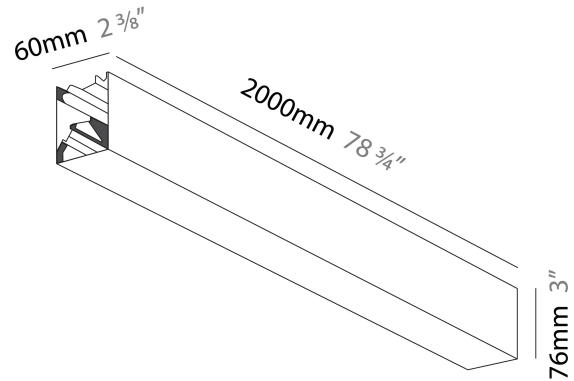

1. To build a product code in our configurator select the specify button on the base model # product page
2. To build a manual product code on this datasheet choose from the options listed below in blue font and add the suffix to the base model #

GENERAL
Series: Slider
Brand: Prolicht
Division: Architectural
Mounting Type: Surface
Mounting Location: Wall / Ceiling
Subcategory: Profile

PHYSICAL
Shape: Rectangle
Length (mm): 2000
Length (in): 78 3/4
Width (mm): 60
Width (in): 2 3/8
Height (mm): 76
Height (in): 3
Light Distribution: Direct
Diffuser: [Diffuser - Opal](#), [Micro-prism](#), [Raster Black](#), [Raster White](#), [Batwing](#)
Fixture Finish: [SSR](#) / [BKV](#) / [CWI](#) / [CRY](#) / [HAB](#) / [UFT](#) / [ITA](#) / [RUA](#) / [FTG](#) / [MYG](#) / [LOD](#) / [PUS](#) / [FRO](#) / [FUP](#) / [KIA](#) / [POP](#) / [BLS](#) / [SPG](#) / [MEY](#) / [GOH](#) / [GUM](#) / [CHC](#) / [COM](#) / [ABZ](#) / [JAG](#) / [OBR](#) / [MOS](#) / [ROR](#)
Fixture Material: Aluminum Die Cast

ELECTRICAL
Lamp Type: LED (Zhaga Standard)
Input Wattage (W): 43
Total Output Wattage (W): 39.1
Dimming: [Non-Dimmable](#)
Driver Included: Yes
Driver Location: Integrated
Driver Type: Constant Current - Universal
Driver Class: Class 2
Input Voltage (V): 120 - 277

LED
Color Temperature (°K): [2700](#) / [3000](#) / [3500](#) / [4000](#)
Max. Delivered Lumen (lm): Max 6339
CRI: >90 CRI
Lamp Life (hrs): 50000

RATINGS AND CERTIFICATIONS
Certified By: CSA Certified to UL and CSA Standards
IP rating: IP40