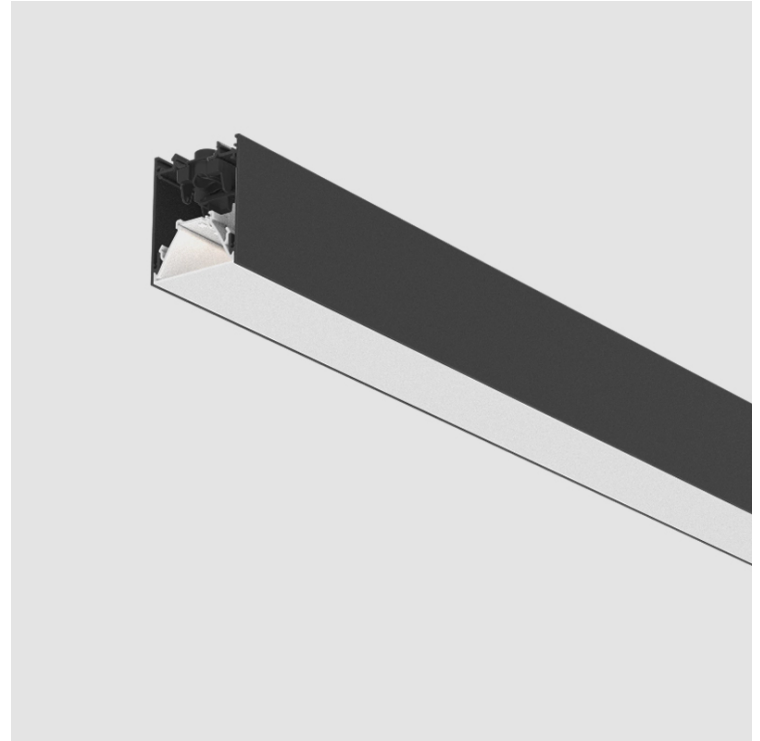

PROJECT
TYPE
SPECIFIER
QUANTITY
DATE

SLIDER SURFACE

A3D285-

base number	LED Dimming	Finishes (Diamond)	Diffuser Options
-------------	-------------	--------------------	------------------

DESCRIPTION

Slider Surface, L.2000mm/78 3/4", Direct, 43W LED, Tunable White (2700K-6500K), Max 6339lm, CRI90, IP40, Diffuser Options, Dimmable, Through Wiring (Doesnot Include End Cap)

GENERAL

Series: Slider
 Partner: Prolicht
 Division: Architectural
 Installation: Surface
 Product Type: Linear Profiles
 Mounting Location: Ceiling
 Light Distribution: Direct

PHYSICAL

Shape: Rectangle
 Length (mm): 2000
 Length (in): 78 3/4
 Width (mm): 60
 Width (in): 2 3/8
 Height (mm): 76
 Height (in): 3
 Diffuser: [Opal](#) / [Microprism](#) / [Raster Black](#) / [Raster White](#) / [Batwing \(Glare Control\)](#)
 Fixture Finish: [SSR](#) / [BKV](#) / [CWI](#) / [CRY](#) / [HAB](#) / [UFT](#) / [ITA](#) / [RUA](#) / [FTG](#) / [MYG](#) / [LOD](#) / [PUS](#) / [FRO](#) / [FUP](#) / [KIA](#) / [POP](#) / [BLS](#) / [SPG](#) / [MEY](#) / [GOH](#) / [CHC](#) / [COM](#) / [ABZ](#) / [JAG](#) / [OBR](#) / [MOS](#) / [ROR](#)
 Fixture Material: Aluminum Die Cast

ELECTRICAL

Lamp Type: LED (Zhaga Standard)
 Input Wattage (W): 43

LED

Color Temperature (°K): 2700-6500 Tunable White
 Max. Delivered Lumen (lm): Max 6339
 CRI: >90 CRI

RATINGS AND CERTIFICATIONS

Certified By: CSA Certified to UL and CSA Standards
 IP rating: IP40