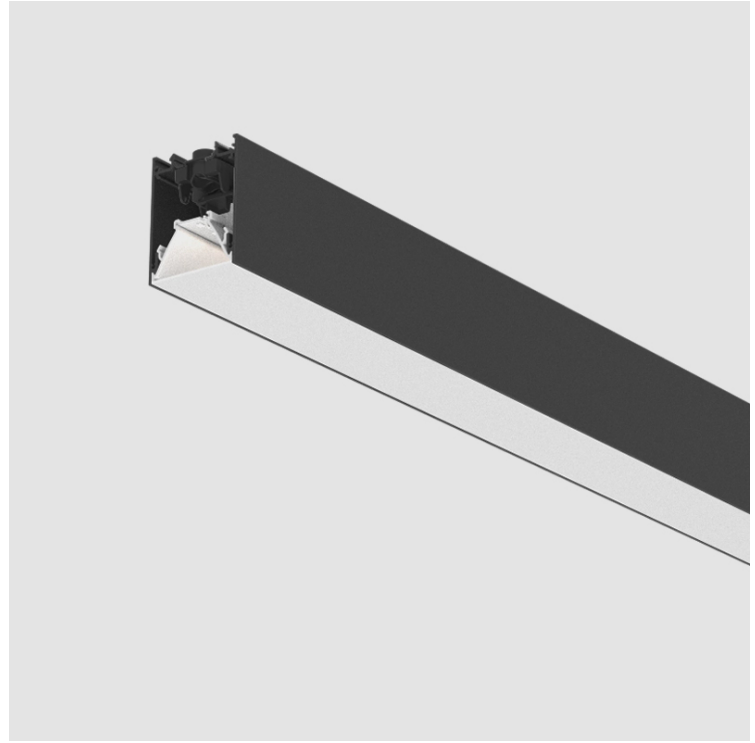

PROJECT
TYPE
SPECIFIER
QUANTITY
DATE

SLIDER SURFACE

A3D285-

base number	LED Dimming	Finishes (Diamond)	Diffuser Options
-------------	-------------	--------------------	------------------

DESCRIPTION

Slider Surface, L.2000mm/78 3/4", Direct, 43W LED, Tunable White (2700K-6500K), Max 6339lm, CRI90, IP40, Diffuser Options, Dimmable, Through Wiring (Doesnot Include End Cap)

GENERAL

Series: Slider
 Partner: Prolicht
 Division: Architectural
 Installation: Surface
 Product Type: Linear Profiles
 Mounting Location: Ceiling
 Light Distribution: Direct

PHYSICAL

Shape: Rectangle
 Length (mm): 2000
 Length (in): 78 3/4
 Width (mm): 60
 Width (in): 2 3/8
 Height (mm): 76
 Height (in): 3
 Diffuser: [Opal](#) / [Microprism](#) / [Raster Black](#) / [Raster White](#) / [Batwing \(Glare Control\)](#)
 Fixture Finish: [SSR](#) / [BKV](#) / [CWI](#) / [CRY](#) / [HAB](#) / [UFT](#) / [ITA](#) / [RUA](#) / [FTG](#) / [MYG](#) / [LOD](#) / [PUS](#) / [FRO](#) / [FUP](#) / [KIA](#) / [POP](#) / [BLS](#) / [SPG](#) / [MEY](#) / [GOH](#) / [CHC](#) / [COM](#) / [ABZ](#) / [JAG](#) / [OBR](#) / [MOS](#) / [ROR](#)
 Fixture Material: Aluminum Die Cast

ELECTRICAL

Lamp Type: LED (Zhaga Standard)
 Input Wattage (W): 43

LED

Color Temperature (°K): 2700-6500 Tunable White
 Max. Delivered Lumen (lm): Max 6339
 CRI: >90 CRI

RATINGS AND CERTIFICATIONS

Certified By: CSA Certified to UL and CSA Standards
 IP rating: IP40