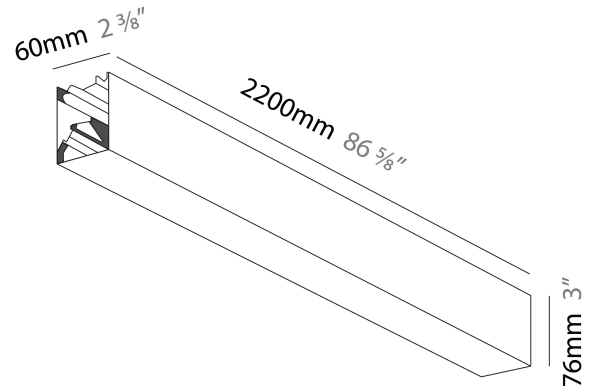

1. To build a product code in our configurator select the specify button on the base model # product page
2. To build a manual product code on this datasheet choose from the options listed below in blue font and add the suffix to the base model #

GENERAL

Series: Slider
Partner: Prolicht
Division: Architectural
Installation: Surface
Product Type: Linear Profiles
Mounting Location: Ceiling
Light Distribution: Direct

PHYSICAL

Shape: Rectangle
Length (mm): 2200
Length (in): 86 5/8
Width (mm): 60
Width (in): 2 3/8
Height (mm): 76
Height (in): 3
Diffuser: [Opal](#) / [Microprism](#) / [Raster Black](#) / [Raster White](#) / [Batwing (Glare Control)](#)
Fixture Finish: [SSR](#) / [BKV](#) / [CWI](#) / [CRY](#) / [HAB](#) / [UFT](#) / [ITA](#) / [RUA](#) / [FTG](#) / [MYG](#) / [LOD](#) / [PUS](#) / [FRO](#) / [FUP](#) / [KIA](#) / [POP](#) / [BLS](#) / [SPG](#) / [MEY](#) / [GOH](#) / [CHC](#) / [COM](#) / [ABZ](#) / [JAG](#) / [OBR](#) / [MOS](#) / [ROR](#)
Fixture Material: Aluminum Die Cast

ELECTRICAL

Lamp Type: LED (Zhaga Standard)
Input Wattage (W): 47
Total Output Wattage (W): 42.7
Dimming: [Non-Dimmable](#)
Driver Included: Yes
Driver Location: Integrated
Driver Type: Constant Current - Universal
Driver Class: Class 2
Input Voltage (V): 120 - 277

LED

Color Temperature (°K): [2700](#) / [3000](#) / [3500](#) / [4000](#)
Max. Delivered Lumen (lm): Max 6970
CRI: >90 CRI
Lamp Life (hrs): 50000

RATINGS AND CERTIFICATIONS

Certified By: CSA Certified to UL and CSA Standards
IP rating: IP40