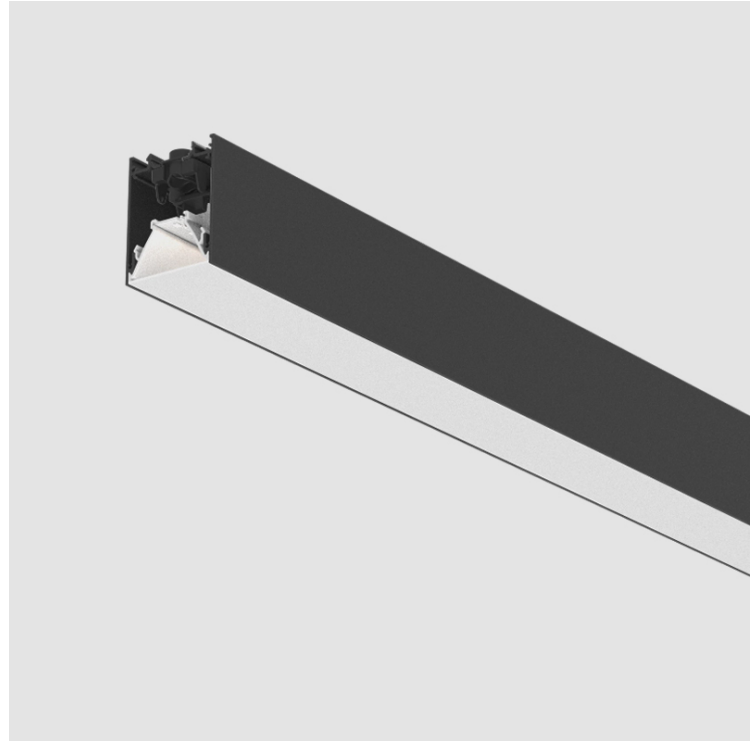

1. To build a product code in our configurator select the specify button on the base model # product page
2. To build a manual product code on this datasheet choose from the options listed below in blue font and add the suffix to the base model #

GENERAL

Series: Slider
Partner: Prolicht
Division: Architectural
Installation: Surface
Product Type: Linear Profiles
Mounting Location: Ceiling
Light Distribution: Direct

PHYSICAL

Shape: Rectangle
Length (mm): 2200
Length (in): 86 5/8
Width (mm): 60
Width (in): 2 3/8
Height (mm): 76
Height (in): 3
Diffuser: [Opal](#) / [Microprism](#) / [Raster Black](#) / [Raster White](#) / [Batwing (Glare Control)](#)
Fixture Finish: [SSR](#) / [BKV](#) / [CWI](#) / [CRY](#) / [HAB](#) / [UFT](#) / [ITA](#) / [RUA](#) / [FTG](#) / [MYG](#) / [LOD](#) / [PUS](#) / [FRO](#) / [FUP](#) / [KIA](#) / [POP](#) / [BLS](#) / [SPG](#) / [MEY](#) / [GOH](#) / [CHC](#) / [COM](#) / [ABZ](#) / [JAG](#) / [OBR](#) / [MOS](#) / [ROR](#)
Fixture Material: Aluminum Die Cast

ELECTRICAL

Lamp Type: LED (Zhaga Standard)
Input Wattage (W): 47
Total Output Wattage (W): 42.7
Dimming: [Non-Dimmable](#)
Driver Included: Yes
Driver Location: Integrated
Driver Type: Constant Current - Universal
Driver Class: Class 2
Input Voltage (V): 120 - 277

LED

Color Temperature (°K): [2700](#) / [3000](#) / [3500](#) / [4000](#)
Max. Delivered Lumen (lm): Max 6970
CRI: >90 CRI
Lamp Life (hrs): 50000

RATINGS AND CERTIFICATIONS

Certified By: CSA Certified to UL and CSA Standards
IP rating: IP40