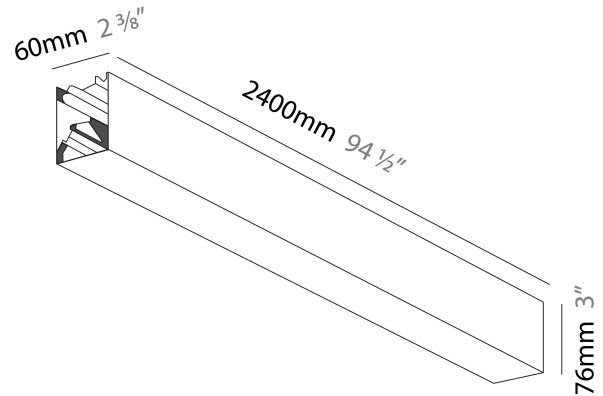

#### DESCRIPTION

Slider Surface, L.2400mm/94 1/2", Direct, 52W LED, Tunable White (2700K-6500K), Max 7610lm, CRI90, IP40, Diffuser Options, Dimmable, Through Wiring (Doesnot Include End Cap)

- To build a product code in our configurator select the specify button on the base model # product page
- To build a manual product code on this datasheet choose from the options listed below in blue font and add the suffix to the base model #

#### PHYSICAL

Shape: Rectangle  
 Length (mm): 2400  
 Length (in): 94 1/2  
 Width (mm): 60  
 Width (in): 2 3/8  
 Height (mm): 76  
 Height (in): 3  
 Diffuser: [Opal](#) / [Microprism](#) / [Raster Black](#) / [Raster White](#) / [Batwing \(Glare Control\)](#)  
 Fixture Finish: [SSR](#) / [BKV](#) / [CWI](#) / [CRY](#) / [HAB](#) / [UFT](#) / [ITA](#) / [RUA](#) / [FTG](#) / [MYG](#) / [LOD](#) / [PUS](#) / [FRO](#) / [FUP](#) / [KIA](#) / [POP](#) / [BLS](#) / [SPG](#) / [MEY](#) / [GOH](#) / [CHC](#) / [COM](#) / [ABZ](#) / [JAG](#) / [OBR](#) / [MOS](#) / [ROR](#)  
 Fixture Material: Aluminum Die Cast