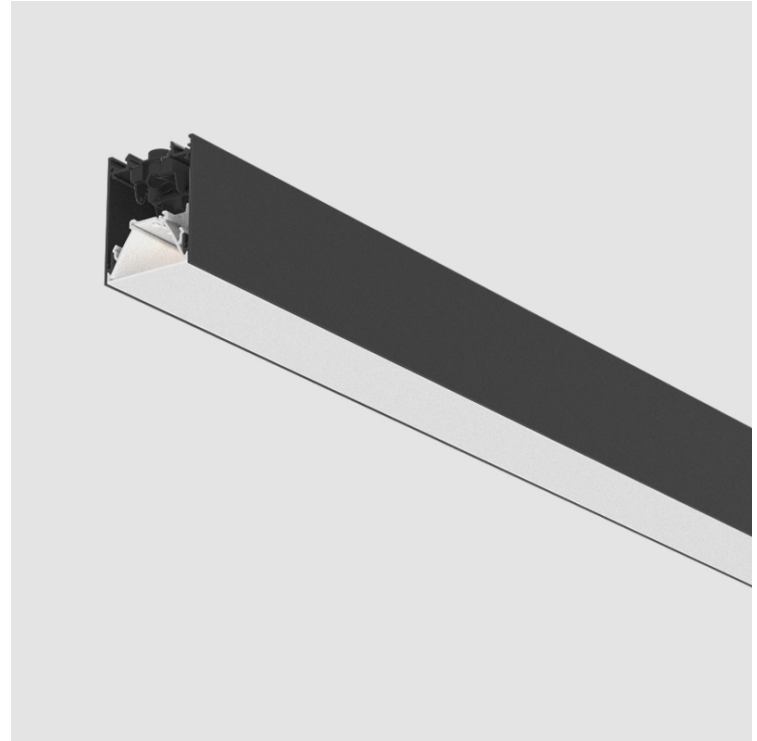

PROJECT	_____
TYPE	_____
SPECIFIER	_____
QUANTITY	_____
DATE	_____

SLIDER SURFACE

A3D289-

base number	LED Dimming	Finishes (Diamond)	Diffuser Options

DESCRIPTION

Slider Surface, L.2400mm/94 1/2", Direct, 52W LED, Tunable White (2700K-6500K), Max 7610lm, CRI90, IP40, Diffuser Options, Dimmable, Through Wiring (Doesnot Include End Cap)

1. To build a product code in our configurator select the specify button on the base model # product page
2. To build a manual product code on this datasheet choose from the options listed below in blue font and add the suffix to the base model #

GENERAL

Series: Slider
Partner: Prolicht
Division: Architectural
Installation: Surface
Product Type: Linear Profiles
Mounting Location: Ceiling
Light Distribution: Direct

PHYSICAL

Shape: Rectangle
Length (mm): 2400
Length (in): 94 1/2
Width (mm): 60
Width (in): 2 3/8
Height (mm): 76
Height (in): 3
Diffuser: [Opal](#) / [Microprism](#) / [Raster Black](#) / [Raster White](#) / [Batwing (Glare Control)](#)
Fixture Finish: [SSR](#) / [BKV](#) / [CWI](#) / [CRY](#) / [HAB](#) / [UFT](#) / [ITA](#) / [RUA](#) / [FTG](#) / [MYG](#) / [LOD](#) / [PUS](#) / [FRO](#) / [FUP](#) / [KIA](#) / [POP](#) / [BLS](#) / [SPG](#) / [MEY](#) / [GOH](#) / [CHC](#) / [COM](#) / [ABZ](#) / [JAG](#) / [OBR](#) / [MOS](#) / [ROR](#)
Fixture Material: Aluminum Die Cast

ELECTRICAL

Lamp Type: LED (Zhaga Standard)
Input Wattage (W): 52

LED

Color Temperature (°K): 2700-6500 Tunable White
Max. Delivered Lumen (lm): Max 7610
CRI: >90 CRI

RATINGS AND CERTIFICATIONS

Certified By: CSA Certified to UL and CSA Standards
IP rating: IP40