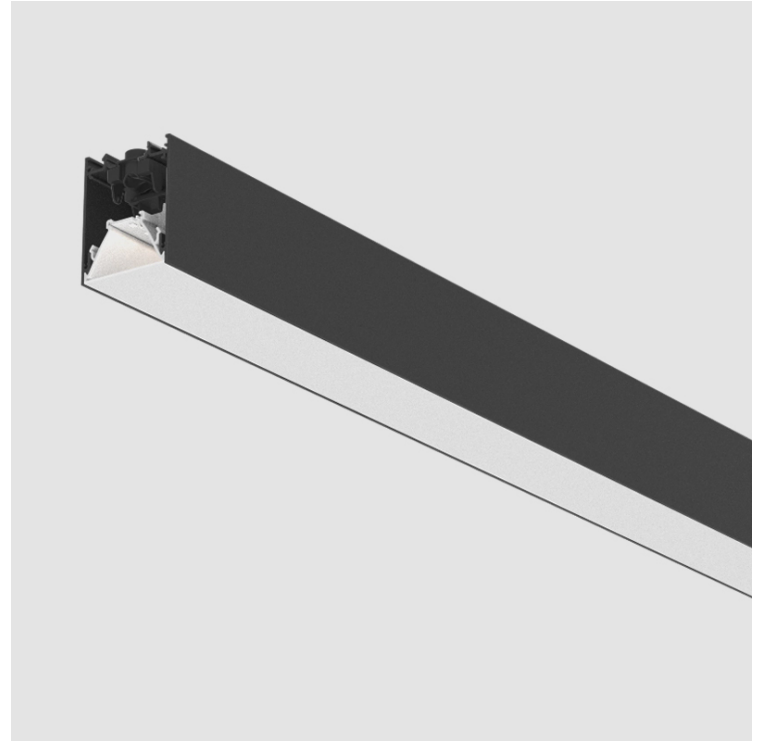

PROJECT	_____
TYPE	_____
SPECIFIER	_____
QUANTITY	_____
DATE	_____

SLIDER SURFACE

A3D291-

base number	LED	Finishes	Diffuser
	Dimming	(Diamond)	Options

DESCRIPTION

Slider Surface, L.2600mm/102 3/8", Direct, 56W LED, Tunable White (2700K-6500K), Max 8241lm, CRI90, IP40, Diffuser Options, Dimmable, Through Wiring (Doesnot Include End Cap)

GENERAL

Series: Slider
 Partner: Prolicht
 Division: Architectural
 Installation: Surface
 Product Type: Linear Profiles
 Mounting Location: Ceiling
 Light Distribution: Direct

PHYSICAL

Shape: Rectangle
 Length (mm): 2600
 Length (in): 102 3/8
 Width (mm): 60
 Width (in): 2 3/8
 Height (mm): 76
 Height (in): 3
 Diffuser: [Opal](#) / [Microprism](#) / [Raster Black](#) / [Raster White](#) / [Batwing \(Glare Control\)](#)
 Fixture Finish: [SSR](#) / [BKV](#) / [CWI](#) / [CRY](#) / [HAB](#) / [UFT](#) / [ITA](#) / [RUA](#) / [FTG](#) / [MYG](#) / [LOD](#) / [PUS](#) / [FRO](#) / [FUP](#) / [KIA](#) / [POP](#) / [BLS](#) / [SPG](#) / [MEY](#) / [GOH](#) / [CHC](#) / [COM](#) / [ABZ](#) / [JAG](#) / [OBR](#) / [MOS](#) / [ROR](#)
 Fixture Material: Aluminum Die Cast

ELECTRICAL

Lamp Type: LED (Zhaga Standard)
 Input Wattage (W): 56

LED

Color Temperature (°K): 2700-6500 Tunable White
 Max. Delivered Lumen (lm): Max 8241
 CRI: >90 CRI

RATINGS AND CERTIFICATIONS

Certified By: CSA Certified to UL and CSA Standards
 IP rating: IP40