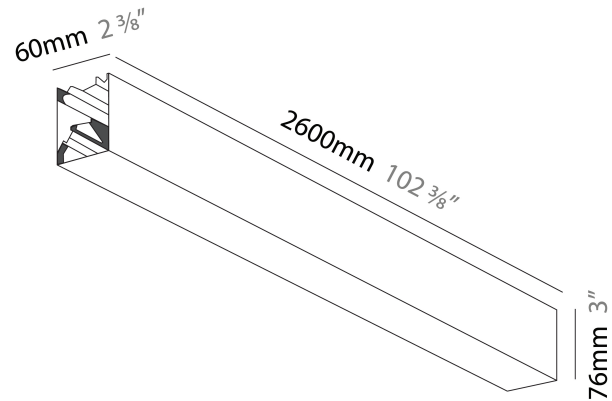

PROJECT	_____
TYPE	_____
SPECIFIER	_____
QUANTITY	_____
DATE	_____

SLIDER SURFACE

A3D291-

base number	LED	Finishes	Diffuser
	Dimming	(Diamond)	Options

DESCRIPTION

Slider Surface, L.2600mm/102 3/8", Direct, 56W LED, Tunable White (2700K-6500K), Max 8241lm, CRI90, IP40, Diffuser Options, Dimmable, Through Wiring (Doesnot Include End Cap)

GENERAL

Series: Slider
 Partner: Prolicht
 Division: Architectural
 Installation: Surface
 Product Type: Linear Profiles
 Mounting Location: Ceiling
 Light Distribution: Direct

PHYSICAL

Shape: Rectangle
 Length (mm): 2600
 Length (in): 102 3/8
 Width (mm): 60
 Width (in): 2 3/8
 Height (mm): 76
 Height (in): 3
 Diffuser: [Opal](#) / [Microprism](#) / [Raster Black](#) / [Raster White](#) / [Batwing \(Glare Control\)](#)
 Fixture Finish: [SSR](#) / [BKV](#) / [CWI](#) / [CRY](#) / [HAB](#) / [UFT](#) / [ITA](#) / [RUA](#) / [FTG](#) / [MYG](#) / [LOD](#) / [PUS](#) / [FRO](#) / [FUP](#) / [KIA](#) / [POP](#) / [BLS](#) / [SPG](#) / [MEY](#) / [GOH](#) / [CHC](#) / [COM](#) / [ABZ](#) / [JAG](#) / [OBR](#) / [MOS](#) / [ROR](#)
 Fixture Material: Aluminum Die Cast

ELECTRICAL

Lamp Type: LED (Zhaga Standard)
 Input Wattage (W): 56

LED

Color Temperature (°K): 2700-6500 Tunable White
 Max. Delivered Lumen (lm): Max 8241
 CRI: >90 CRI

RATINGS AND CERTIFICATIONS

Certified By: CSA Certified to UL and CSA Standards
 IP rating: IP40