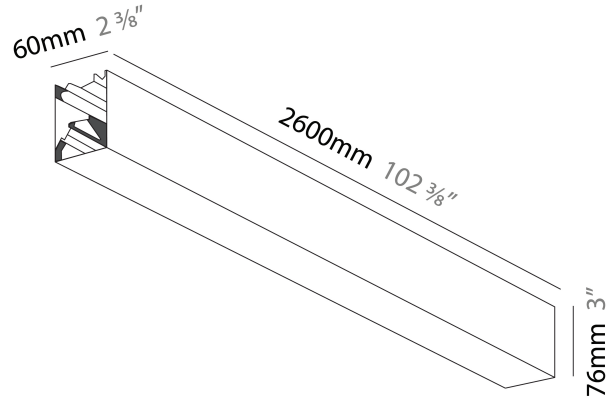

PROJECT
TYPE
SPECIFIER
QUANTITY
DATE

SLIDER SURFACE

A3D291-

base number	LED Dimming	Finishes (Diamond)	Diffuser Options
-------------	-------------	--------------------	------------------

DESCRIPTION

Slider Surface, L.2600mm/102 3/8", Direct, 56W LED, Tunable White (2700K-6500K), Max 8241lm, CRI90, IP40, Diffuser Options, Dimmable, Through Wiring (Doesnot Include End Cap)

GENERAL

Series: Slider
 Partner: Prolicht
 Division: Architectural
 Installation: Surface
 Product Type: Linear Profiles
 Mounting Location: Ceiling
 Light Distribution: Direct

PHYSICAL

Shape: Rectangle
 Length (mm): 2600
 Length (in): 102 3/8
 Width (mm): 60
 Width (in): 2 3/8
 Height (mm): 76
 Height (in): 3
 Diffuser: [Opal](#) / [Microprism](#) / [Raster Black](#) / [Raster White](#) / [Batwing \(Glare Control\)](#)
 Fixture Finish: [SSR](#) / [BKV](#) / [CWI](#) / [CRY](#) / [HAB](#) / [UFT](#) / [ITA](#) / [RUA](#) / [FTG](#) / [MYG](#) / [LOD](#) / [PUS](#) / [FRO](#) / [FUP](#) / [KIA](#) / [POP](#) / [BLS](#) / [SPG](#) / [MEY](#) / [GOH](#) / [CHC](#) / [COM](#) / [ABZ](#) / [JAG](#) / [OBR](#) / [MOS](#) / [ROR](#)
 Fixture Material: Aluminum Die Cast

ELECTRICAL

Lamp Type: LED (Zhaga Standard)
 Input Wattage (W): 56

LED

Color Temperature (°K): 2700-6500 Tunable White
 Max. Delivered Lumen (lm): Max 8241
 CRI: >90 CRI

RATINGS AND CERTIFICATIONS

Certified By: CSA Certified to UL and CSA Standards
 IP rating: IP40