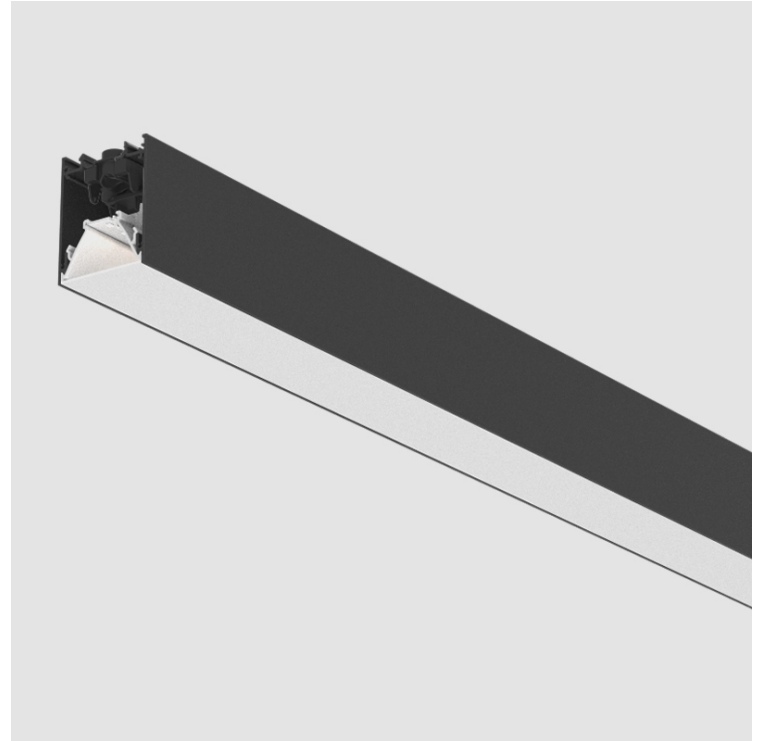

1. To build a product code in our configurator select the specify button on the base model # product page
2. To build a manual product code on this datasheet choose from the options listed below in blue font and add the suffix to the base model #

GENERAL

Series: Slider
Partner: Prolicht
Division: Architectural
Installation: Surface
Product Type: Linear Profiles
Mounting Location: Ceiling
Light Distribution: Direct

PHYSICAL

Shape: Rectangle
Length (mm): 2800
Length (in): 110 3/4
Width (mm): 60
Width (in): 2 3/8
Height (mm): 76
Height (in): 3
Diffuser: [Opal](#) / [Microprism](#) / [Raster Black](#) / [Raster White](#) / [Batwing (Glare Control)](#)
Fixture Finish: [SSR](#) / [BKV](#) / [CWI](#) / [CRY](#) / [HAB](#) / [UFT](#) / [ITA](#) / [RUA](#) / [FTG](#) / [MYG](#) / [LOD](#) / [PUS](#) / [FRO](#) / [FUP](#) / [KIA](#) / [POP](#) / [BLS](#) / [SPG](#) / [MEY](#) / [GOH](#) / [CHC](#) / [COM](#) / [ABZ](#) / [JAG](#) / [OBR](#) / [MOS](#) / [ROR](#)
Fixture Material: Aluminum Die Cast

ELECTRICAL

Lamp Type: LED (Zhaga Standard)
Input Wattage (W): 60
Total Output Wattage (W): 54.5
Dimming: [Non-Dimmable](#)
Driver Included: Yes
Driver Location: Integrated
Driver Type: Constant Current - Universal
Driver Class: Class 2
Input Voltage (V): 120 - 277

LED

Color Temperature (°K): [2700](#) / [3000](#) / [3500](#) / [4000](#)
Max. Delivered Lumen (lm): Max 8241
CRI: >90 CRI
Lamp Life (hrs): 50000

RATINGS AND CERTIFICATIONS

Certified By: CSA Certified to UL and CSA Standards
IP rating: IP40