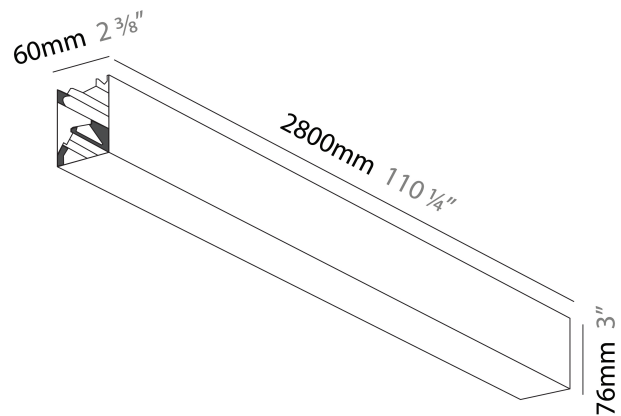

1. To build a product code in our configurator select the specify button on the base model # product page
2. To build a manual product code on this datasheet choose from the options listed below in blue font and add the suffix to the base model #

GENERAL

Series: Slider
Partner: Prolicht
Division: Architectural
Installation: Surface
Product Type: Linear Profiles
Mounting Location: Ceiling
Light Distribution: Direct

PHYSICAL

Shape: Rectangle
Length (mm): 2800
Length (in): 110 3/4
Width (mm): 60
Width (in): 2 3/8
Height (mm): 76
Height (in): 3
Diffuser: [Opal](#) / [Microprism](#) / [Raster Black](#) / [Raster White](#) / [Batwing (Glare Control)](#)
Fixture Finish: [SSR](#) / [BKV](#) / [CWI](#) / [CRY](#) / [HAB](#) / [UFT](#) / [ITA](#) / [RUA](#) / [FTG](#) / [MYG](#) / [LOD](#) / [PUS](#) / [FRO](#) / [FUP](#) / [KIA](#) / [POP](#) / [BLS](#) / [SPG](#) / [MEY](#) / [GOH](#) / [CHC](#) / [COM](#) / [ABZ](#) / [JAG](#) / [OBR](#) / [MOS](#) / [ROR](#)
Fixture Material: Aluminum Die Cast

ELECTRICAL

Lamp Type: LED (Zhaga Standard)
Input Wattage (W): 60
Total Output Wattage (W): 54.5
Dimming: [Non-Dimmable](#)
Driver Included: Yes
Driver Location: Integrated
Driver Type: Constant Current - Universal
Driver Class: Class 2
Input Voltage (V): 120 - 277

LED

Color Temperature (°K): [2700](#) / [3000](#) / [3500](#) / [4000](#)
Max. Delivered Lumen (lm): Max 8241
CRI: >90 CRI
Lamp Life (hrs): 50000

RATINGS AND CERTIFICATIONS

Certified By: CSA Certified to UL and CSA Standards
IP rating: IP40