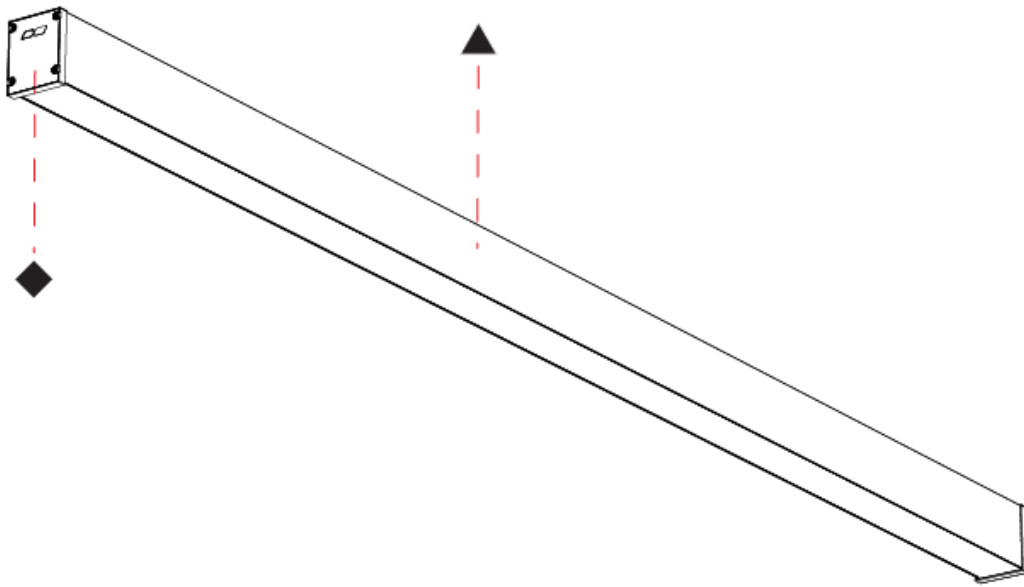

## SLIDER STRAIGHT IP54 SURFACE

A3D392-

PROJECT

TYPE

SPECIFIER

QUANTITY

DATE

A