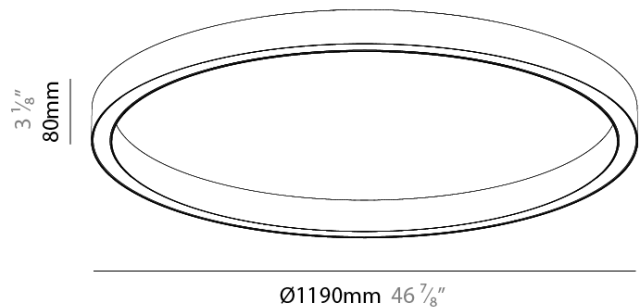

base number   Color   Finishes   Diffuser
Temperature   (Diamond)   Options

1. To build a product code in our configurator select the specify button on the base model # product page
2. To build a manual product code on this datasheet choose from the options listed below in blue font and add the suffix to the base model #

GENERAL

Series: Glorious
Subseries: Glorious 45
Partner: Prolicht
Division: Architectural
Installation: Surface
Product Type: Ceiling Surface
Mounting Location: Ceiling
Light Distribution: Direct

PHYSICAL

Shape: Round
Diameter (mm): 1190
Diameter (in): 46 ⁷/₈
Height (mm): 76
Height (in): 3
Weight (kg): 4
Diffuser: [PMMA - Opal](#) / [Microprism](#) / [Clear Microprism](#)
Fixture Finish: [SSR](#) / [BKV](#) / [CWI](#) / [CRY](#) / [HAB](#) / [UFT](#) / [ITA](#) / [RUA](#) / [FTG](#) / [MYG](#) / [LOD](#) / [PUS](#) / [FRO](#) / [FUP](#) / [KIA](#) / [POP](#) / [BLS](#) / [SPG](#) / [MEY](#) / [GOH](#) / [CHC](#) / [COM](#) / [ABZ](#) / [JAG](#) / [OBR](#) / [MOS](#) / [ROR](#)
Fixture Material: [PMMA](#) / [Aluminum](#)

ELECTRICAL

Lamp Type: LED
Input Wattage (W): 37.6
Total Output Wattage (W): 34.2
Dimming: Non-Dimmable
Driver Included: Yes
Driver Location: Integrated
Driver Type: Constant Current - Universal
Driver Class: Class 2
Input Voltage (V): 120 - 277

LED

Color Temperature (°K): [2700](#) / [3000](#) / [3500](#) / [4000](#)
Max. Delivered Lumen (lm): Max 4527
Nominal Lumen (lm): Max 6369
CRI: >90 CRI
Lamp Life (hrs): 50000

OPTICAL

Adjustability: Fixed

RATINGS AND CERTIFICATIONS

Certified By: Certified for North American Standards
IP rating: IP40

PROJECT
TYPE
SPECIFIER
QUANTITY
DATE