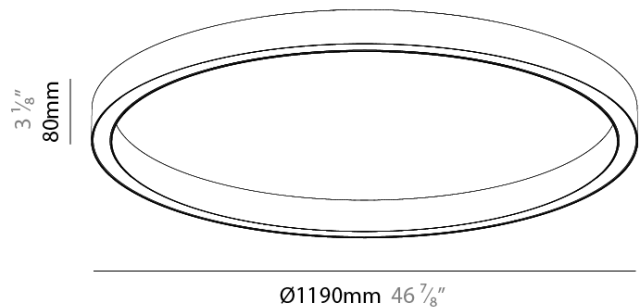

1. To build a product code in our configurator select the specify button on the base model # product page
2. To build a manual product code on this datasheet choose from the options listed below in blue font and add the suffix to the base model #

GENERAL

Series: Glorious
Subseries: Glorious 45
Partner: Prolicht
Division: Architectural
Installation: Surface
Product Type: Ceiling Surface
Mounting Location: Ceiling
Light Distribution: Direct

PHYSICAL

Shape: Round
Diameter (mm): 1190
Diameter (in): 46 ⁷/₈
Height (mm): 76
Height (in): 3
Weight (kg): 4
[Diffuser: PMMA - Opal / Microprism / Clear Microprism](#)
[Fixture Finish: SSR / BKV / CWI / CRY / HAB / UFT / ITA / RUA / FTG / MYG / LOD / PUS / FRO / FUP / KIA / POP / BLS / SPG / MEY / GOH / CHC / COM / ABZ / JAG / OBR / MOS / ROR](#)
Fixture Material: PMMA / Aluminum

ELECTRICAL

Lamp Type: LED
Input Wattage (W): 65.3
Total Output Wattage (W): 59.4
[Dimming: Non-dimming / DALI Dimming / MATTER Dimming](#)
Driver Included: Yes
Driver Location: Integrated
Driver Type: Constant Current - Universal
Driver Class: Class 2
Input Voltage (V): 120 - 277

LED

Color Temperature (°K): 2700-6500 Tunable White
Max. Delivered Lumen (lm): Max 7663
Nominal Lumen (lm): Max 10781
CRI: >90 CRI
Lamp Life (hrs): 50000

OPTICAL

Adjustability: Fixed

RATINGS AND CERTIFICATIONS

Certified By: Certified for North American Standards
IP rating: IP40

PROJECT
TYPE
SPECIFIER
QUANTITY
DATE