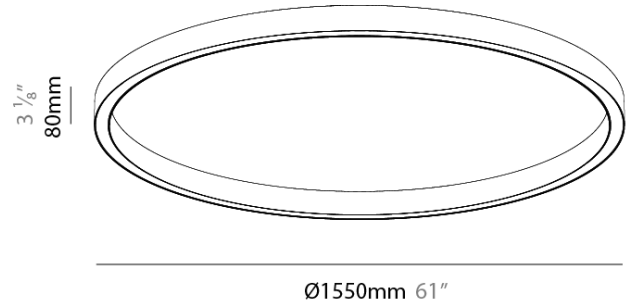

base number   Color   Finishes   Diffuser
Temperature   (Diamond)   Options

1. To build a product code in our configurator select the specify button on the base model # product page
2. To build a manual product code on this datasheet choose from the options listed below in blue font and add the suffix to the base model #

GENERAL

Series: Glorious
Subseries: Glorious 45
Partner: Prolicht
Division: Architectural
Installation: Surface
Product Type: Ceiling Surface
Mounting Location: Ceiling
Light Distribution: Direct

PHYSICAL

Shape: Round
Diameter (mm): 1190
Diameter (in): 46 7/8
Height (mm): 76
Height (in): 3
Weight (kg): 4
Diffuser: [PMMA - Opal](#) / [Microprism](#) / [Clear Microprism](#)
Fixture Finish: [SSR](#) / [BKV](#) / [CWI](#) / [CRY](#) / [HAB](#) / [UFT](#) / [ITA](#) / [RUA](#) / [FTG](#) / [MYG](#) / [LOD](#) / [PUS](#) / [FRO](#) / [FUP](#) / [KIA](#) / [POP](#) / [BLS](#) / [SPG](#) / [MEY](#) / [GOH](#) / [CHC](#) / [COM](#) / [ABZ](#) / [JAG](#) / [OBR](#) / [MOS](#) / [ROR](#)
Fixture Material: [PMMA](#) / [Aluminum](#)

ELECTRICAL

Lamp Type: LED
Input Wattage (W): 50.2
Total Output Wattage (W): 45.6
Dimming: Non-Dimmable
Driver Included: Yes
Driver Location: Integrated
Driver Type: Constant Current - Universal
Driver Class: Class 2
Input Voltage (V): 120 - 277

LED

Color Temperature (°K): [2700](#) / [3000](#) / [3500](#) / [4000](#)
Max. Delivered Lumen (lm): Max 6036
Nominal Lumen (lm): Max 8492
CRI: >90 CRI
Lamp Life (hrs): 50000

OPTICAL

Adjustability: Fixed

RATINGS AND CERTIFICATIONS

Certified By: Certified for North American Standards
IP rating: IP40

PROJECT
TYPE
SPECIFIER
QUANTITY
DATE