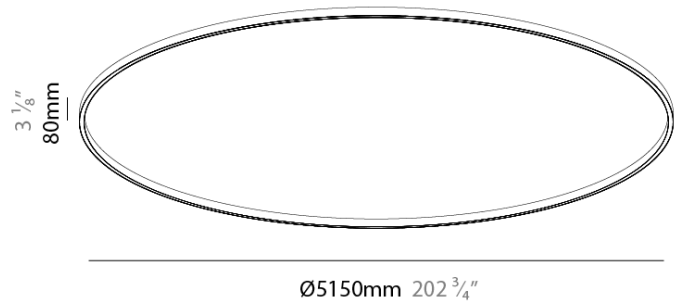

1. To build a product code in our configurator select the specify button on the base model # product page
2. To build a manual product code on this datasheet choose from the options listed below in blue font and add the suffix to the base model #

GENERAL

Series: Glorious
Subseries: Glorious 45
Partner: Prolicht
Division: Architectural
Installation: Surface
Product Type: Ceiling Surface
Mounting Location: Ceiling
Light Distribution: Direct

PHYSICAL

Shape: Round
Diameter (mm): 3100
Diameter (in): 122 ⁷/₁₆
Height (mm): 76
Height (in): 3
Weight (kg): 4
Diffuser: [PMMA - Opal](#) / [Microprism](#) / [Clear Microprism](#)
Fixture Finish: [SSR](#) / [BKV](#) / [CWI](#) / [CRY](#) / [HAB](#) / [UFT](#) / [ITA](#) / [RUA](#) / [FTG](#) / [MYG](#) / [LOD](#) / [PUS](#) / [FRO](#) / [FUP](#) / [KIA](#) / [POP](#) / [BLS](#) / [SPG](#) / [MEY](#) / [GOH](#) / [CHC](#) / [COM](#) / [ABZ](#) / [JAG](#) / [OBR](#) / [MOS](#) / [ROR](#)
Fixture Material: [PMMA](#) / [Aluminum](#)

ELECTRICAL

Lamp Type: LED
Input Wattage (W): 290.4
Total Output Wattage (W): 263.6
Dimming: [Non-dimming](#) / [DALI Dimming](#) / [MATTER Dimming](#)
Driver Included: Yes
Driver Location: Integrated
Driver Type: Constant Current - Universal
Driver Class: Class 2
Input Voltage (V): 120 - 277

LED

Color Temperature (°K): 2700-6500 Tunable White
Max. Delivered Lumen (lm): Max 34058
Nominal Lumen (lm): Max 47915
CRI: >90 CRI
Lamp Life (hrs): 50000

OPTICAL

Adjustability: Fixed

RATINGS AND CERTIFICATIONS

Certified By: Certified for North American Standards
IP rating: IP40

PROJECT
TYPE
SPECIFIER
QUANTITY
DATE