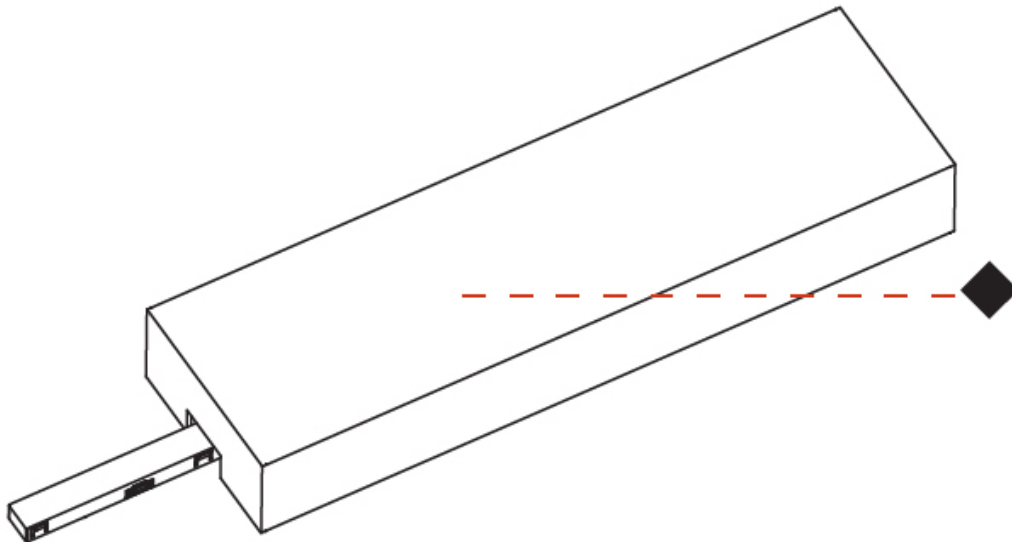

MINIMAL TRACK

A3T151-

PROJECT _____

TYPE _____

SPECIFIER _____

QUANTITY _____

DATE _____