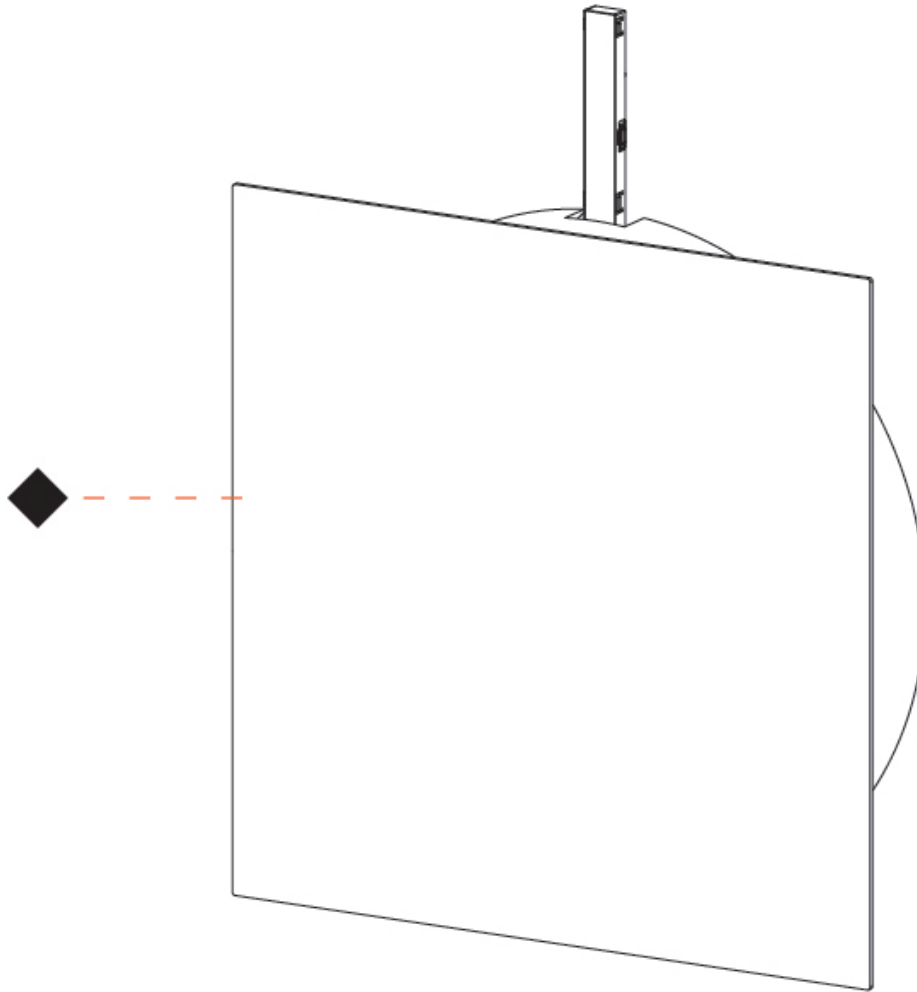

CODE SYSTEM

A3T265-

PROJECT	_____
TYPE	_____
SPECIFIER	_____
QUANTITY	_____
DATE	_____