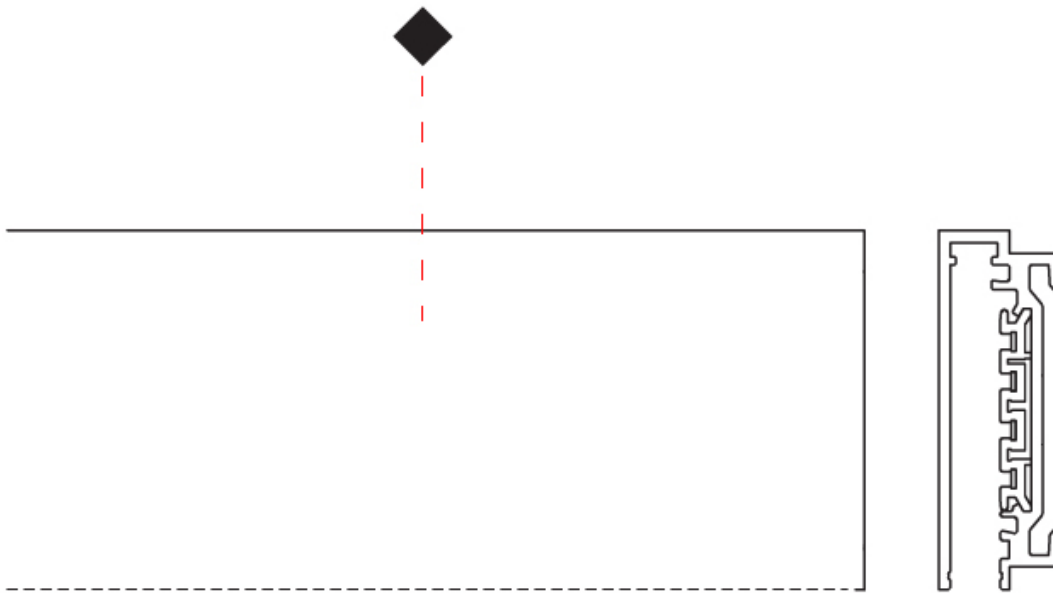

## NODO SURFACE

A7T00017-

PROJECT

TYPE

SPECIFIER

QUANTITY

DATE

A