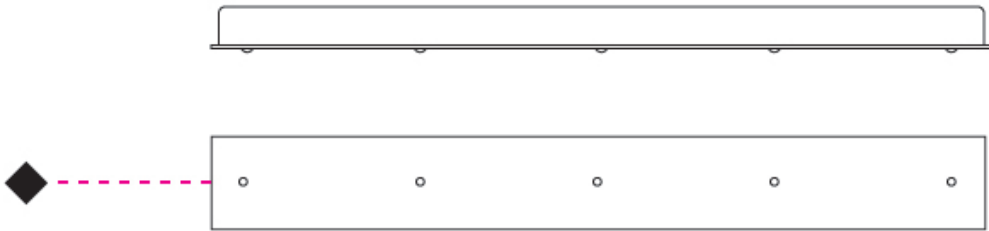

## APPLE MOOD MODULAR SURFACE

D109098-

PROJECT

TYPE

SPECIFIER

QUANTITY

DATE

D