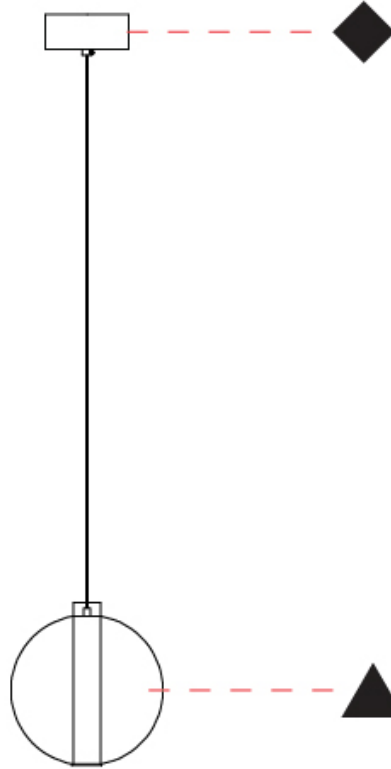

OSCURA MAX - MONOPOINT SUSPENSION

D141224-

PROJECT

TYPE

SPECIFIER

QUANTITY

DATE

D