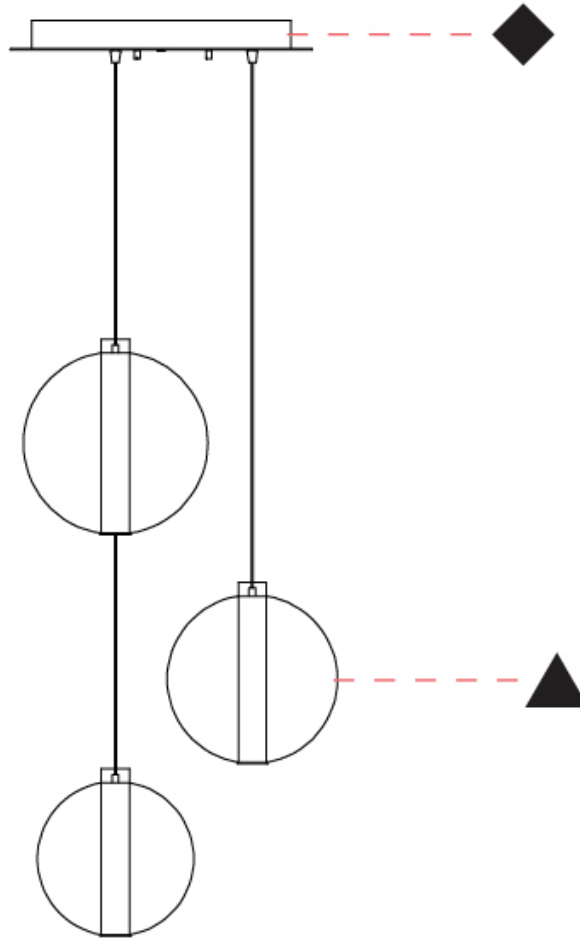

OSCURA MAX - 3 LIGHT CLUSTER SUSPENSION

D141227-

PROJECT	_____
TYPE	_____
SPECIFIER	_____
QUANTITY	_____
DATE	_____

D