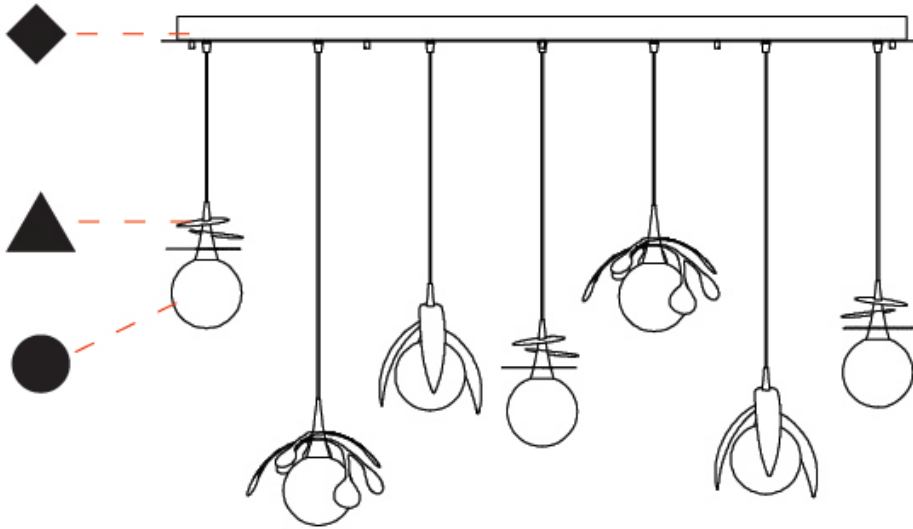

## VEGETAL - 7 LIGHT LINEAR SUSPENSION

D141265-

PROJECT

TYPE

SPECIFIER

QUANTITY

DATE

D