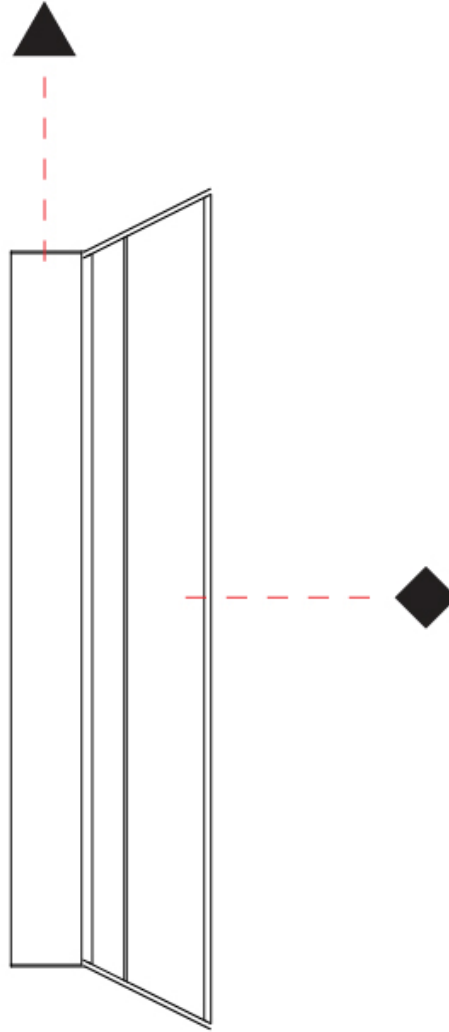

REGULA SURFACE

D142035-

PROJECT

TYPE

SPECIFIER

QUANTITY

DATE

D