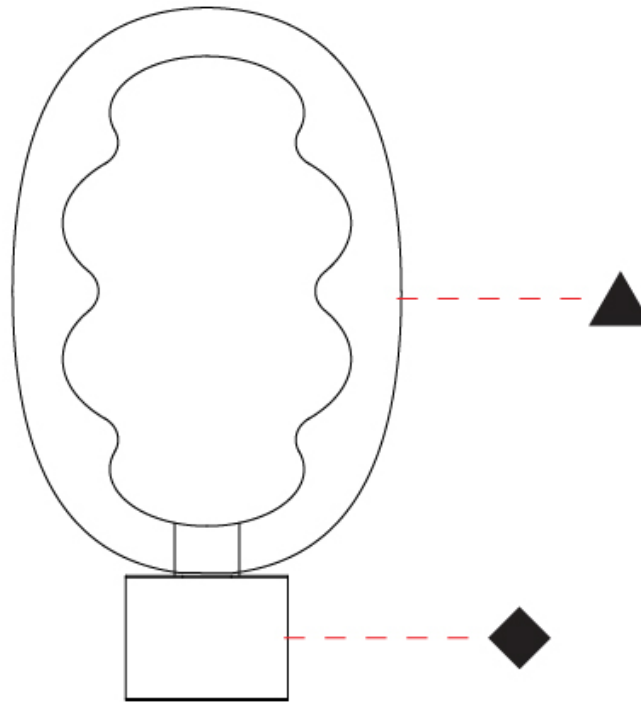

DALMA PORTABLE

D144039-

PROJECT

TYPE

SPECIFIER

QUANTITY

DATE

D