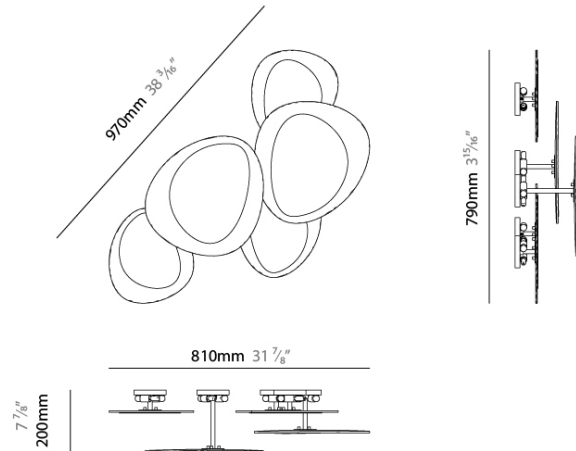

GLOW SURFACE

D183008-

base number   Finish
Options

PROJECT	_____
TYPE	_____
SPECIFIER	_____
QUANTITY	_____
DATE	_____

1. To build a product code in our configurator select the specify button on the base model # product page
2. To build a manual product code on this datasheet choose from the options listed below in blue font and add the suffix to the base model #

GENERAL

Series: Glow _____
Partner: Artigia _____
Division: Design _____
Installation: Surface _____
Product Type: Wall Surface _____
Mounting Location: Wall _____
Light Distribution: Indirect _____

PHYSICAL

Shape: Sphere _____
Length (mm): 950 _____
Length (in): 37 3/8 _____
Height (mm): 800 _____
Depth (mm): 200 _____
Height (in): 31 1/2 _____
Depth (in): 7 7/8 _____
Diffuser: Alabster _____
Fixture Finish: [BBS](#) / [BUB](#) / [ABR](#) / [DRB](#) / [DUB](#) / [AGD](#) / [LBB](#) / [DBZ](#) / [BBN](#) / [PCH](#) / [PGO](#) / [PBN](#) / [WHI](#) / [BLK](#) _____
Fixture Material: Alabaster / Metal _____
Primary Material: Alabaster _____

ELECTRICAL

Number of Lamps: 12 _____
Lamp Type: LED Retrofit _____
Lamp Base: G9 _____
Input Voltage (V): 120 _____

RATINGS AND CERTIFICATIONS

Certified By: Certified for North American Standards _____
IP rating: IP20 _____