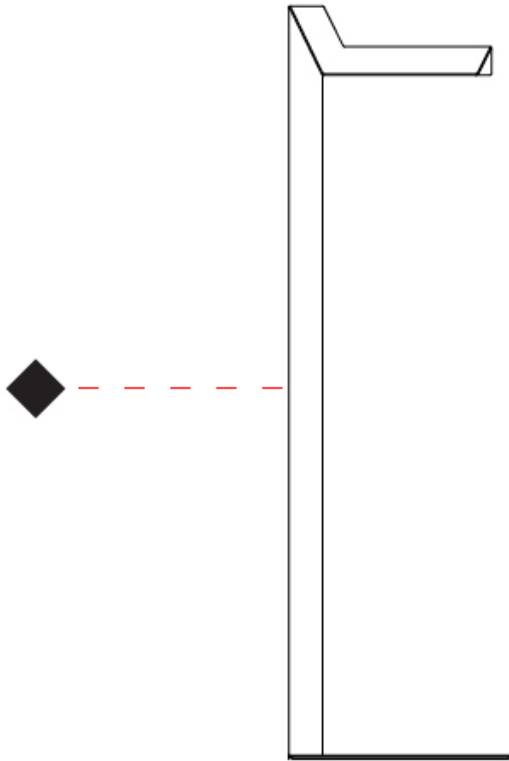

PLIE PORTABLE

D54014-

PROJECT

TYPE

SPECIFIER

QUANTITY

DATE

D