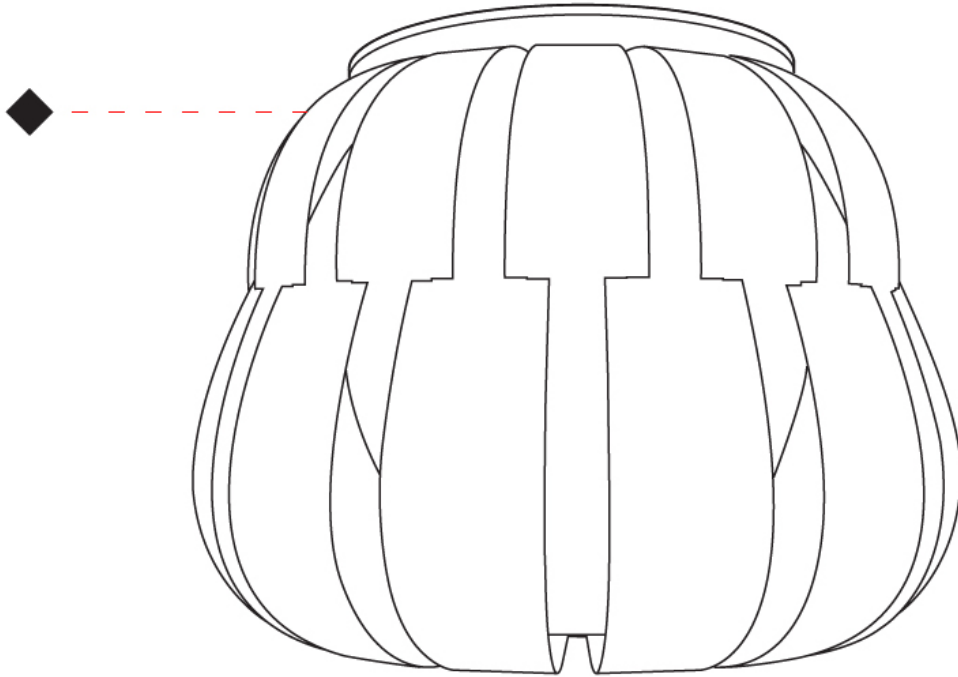

## QUEEN SURFACE

D62030-

PROJECT

TYPE

SPECIFIER

QUANTITY

DATE

D